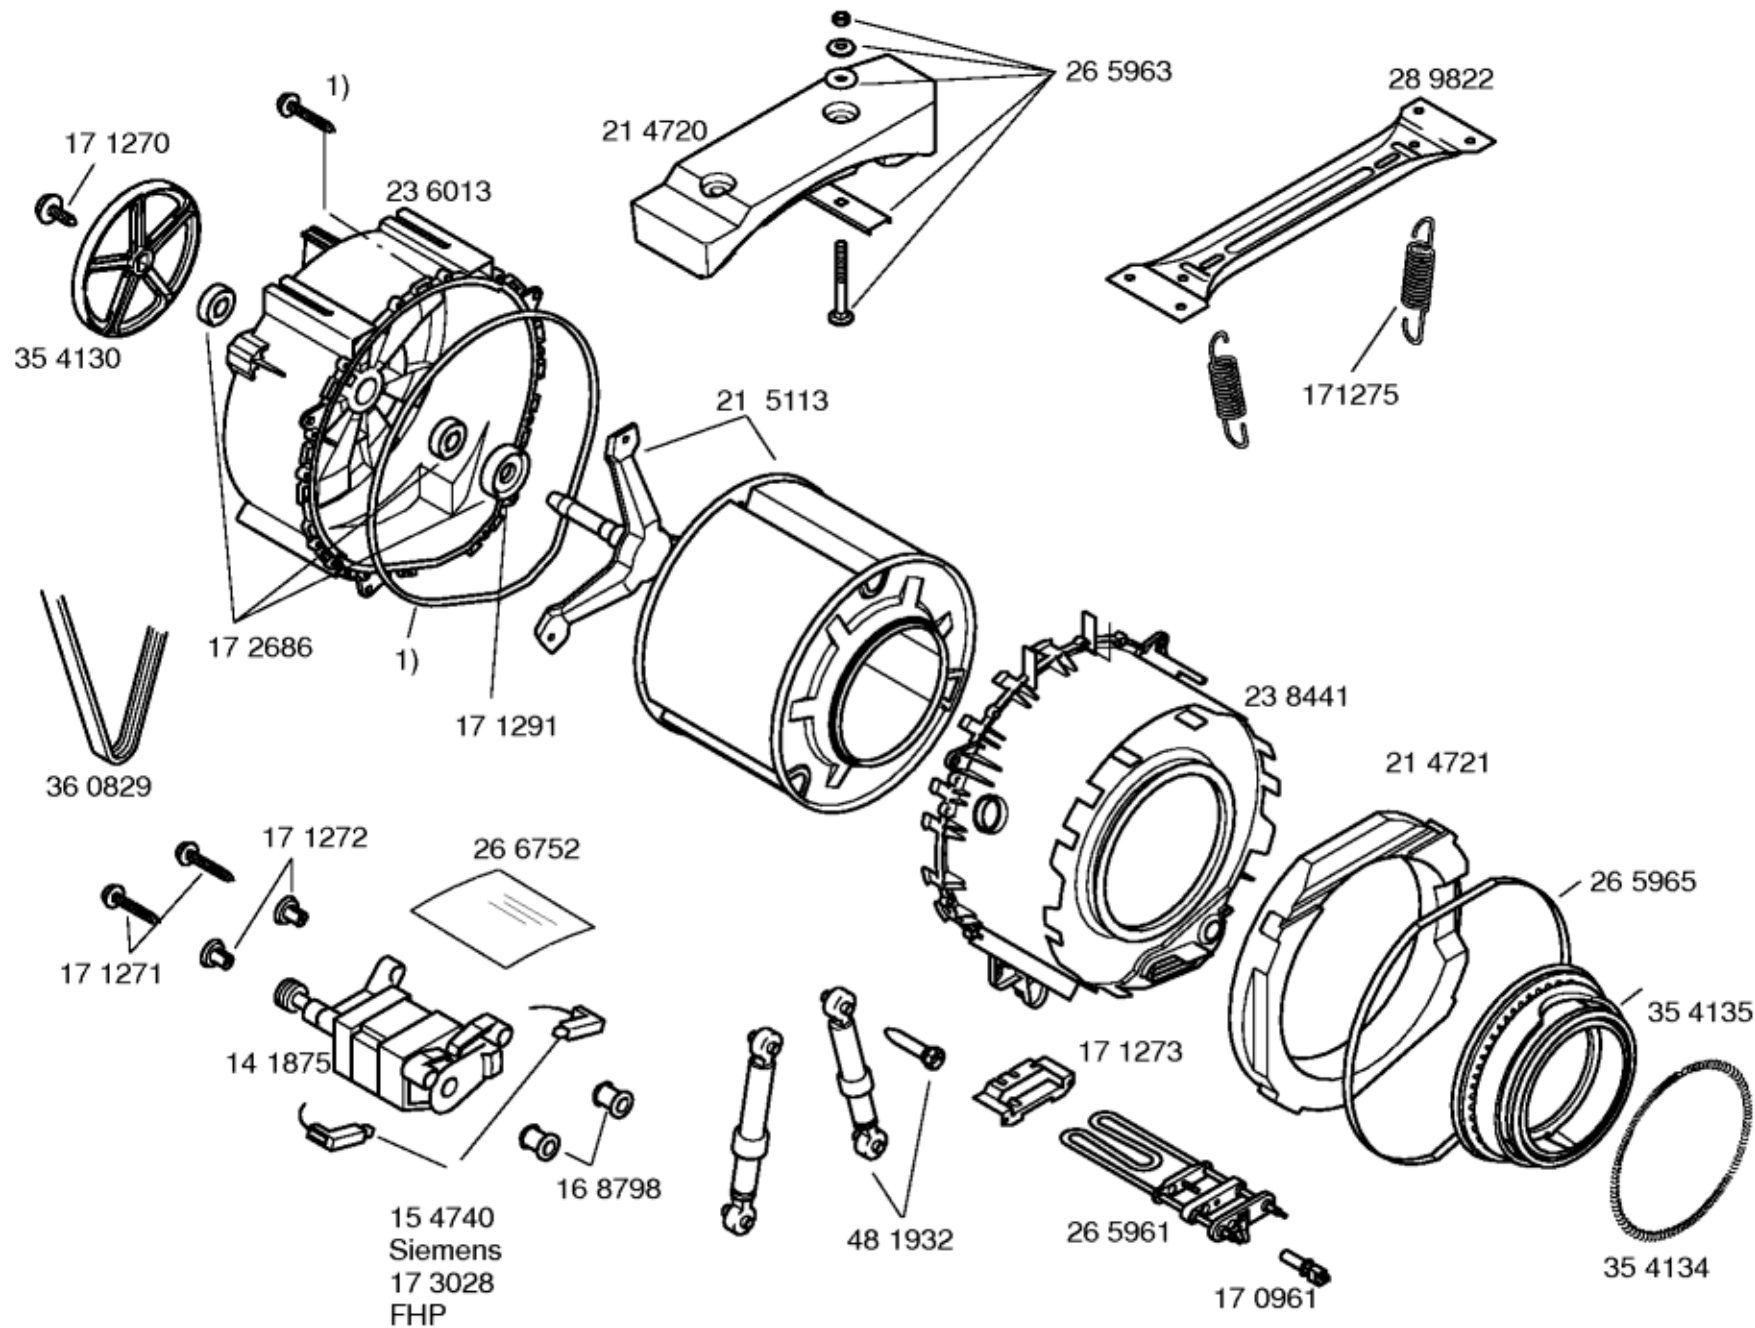

Mat. - Nr. - Konstante
3740 . . . . .

1) 26 5964