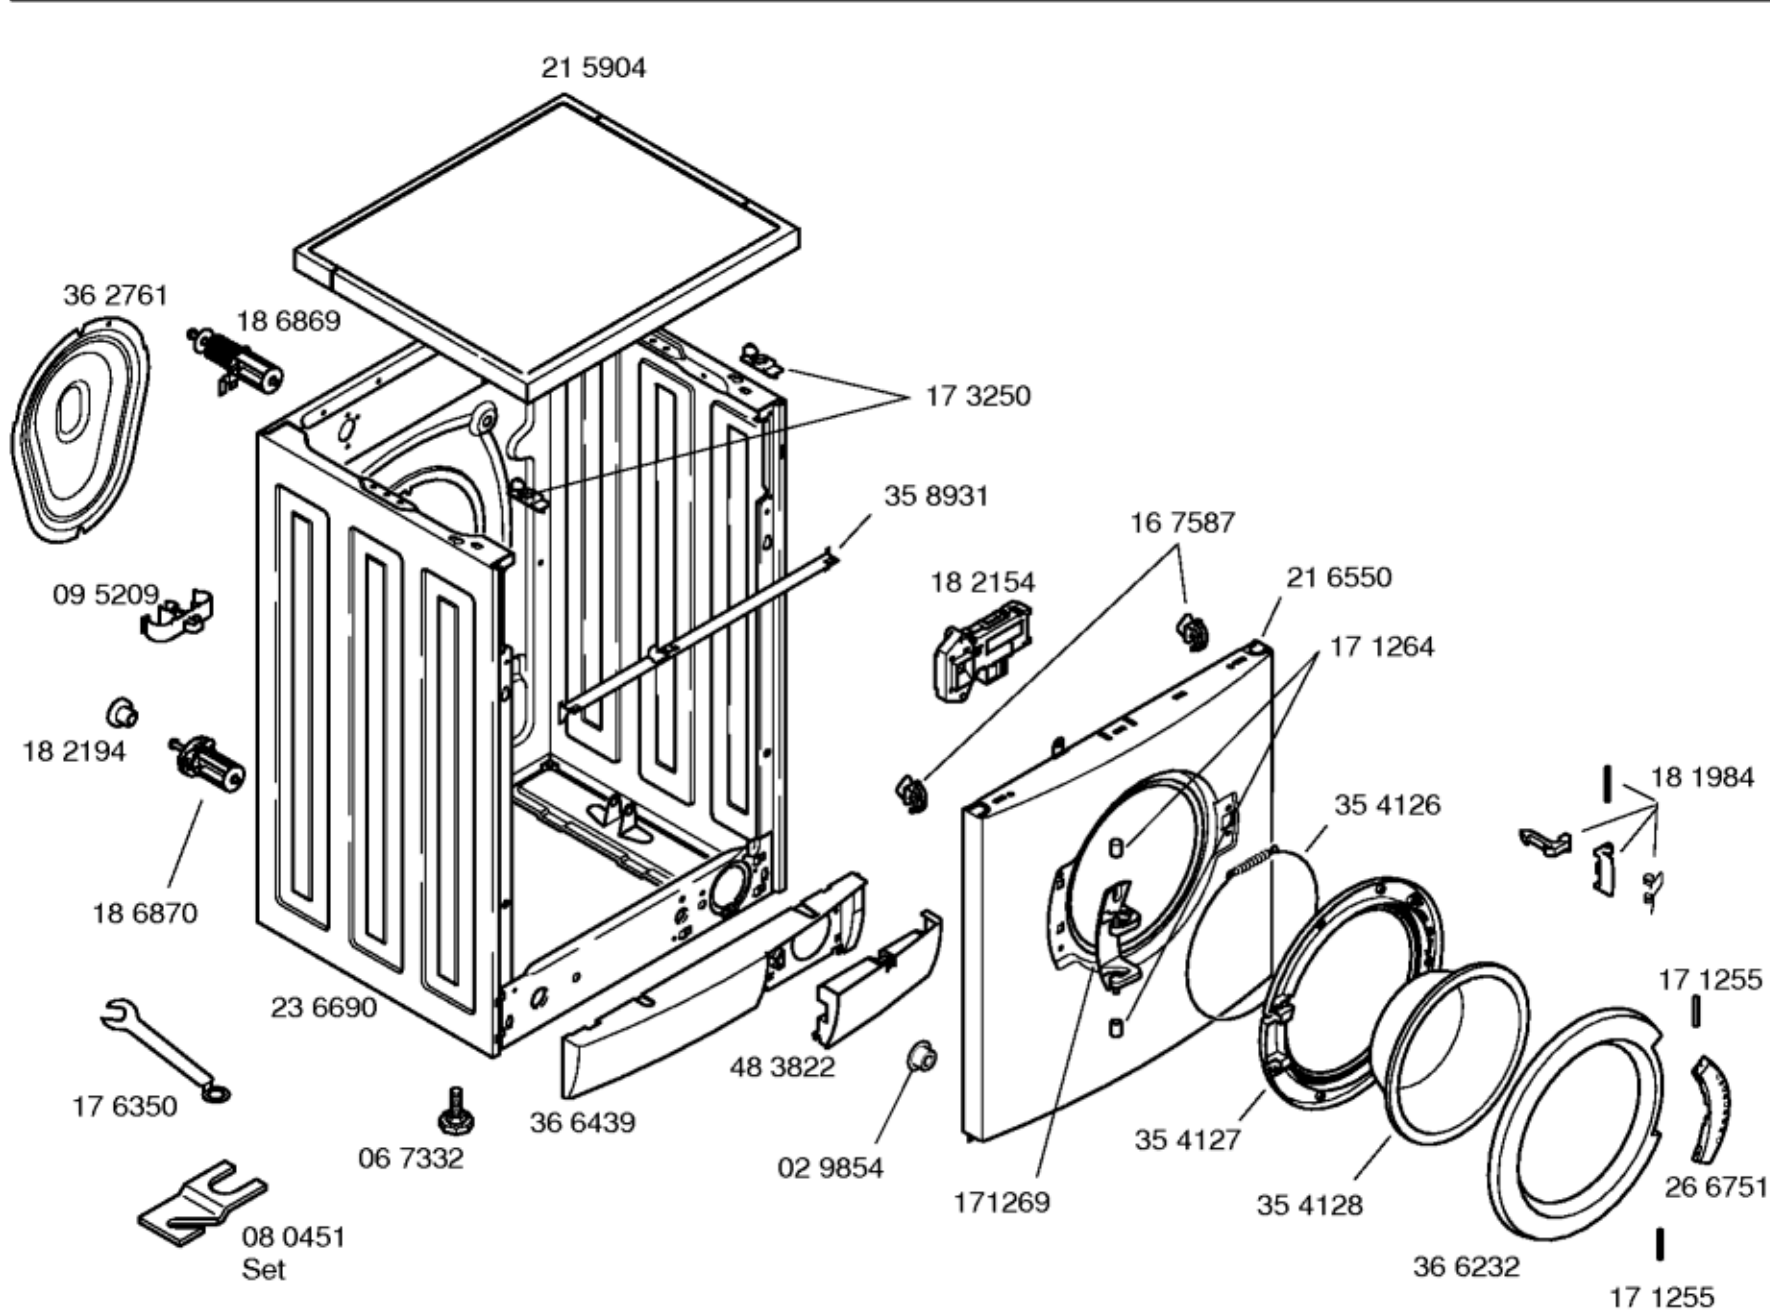

Mat. - Nr. - Konstante
3740

Gebrauchs-
Aufstellenweisung
58 1628 58 1629
(de) (it)

Programmtabelle
58 1635 58 1636
(de) (it)

1) 36 9744
(it)

Zubehör:
Bodenbefestigung
WMZ2200
Verlängerung für
Aqua-Stop
Verlängerung 2,5m
WMZ2380

Mat. - Nr. - Konstante
3740

Mat. - Nr. - Konstante
3740

1) 26 5964

Mat. - Nr. - Konstante
3740

| Position ID | Spare part no. | Replacement | Description |
|--------------------|-----------------------|--------------------|--------------------------------|
| 0104 | 00266722 | 00481580 | Power cord |
| 0106 | 00171254 | 00623842 | Capacitor-interference suppre. |
| 0108 | 00172694 | | Cable harness |
| 0108 | 00172695 | 00423701 | Cable harness |
| 0108 | 00172696 | 00423704 | Cable harness |
| 0110 | 00483971 | 00432218 | Control module |
| 0114 | 00172697 | | Coupling |
| 0116 | 00172699 | | Knob-programme |
| 0118 | 00172698 | | Coupling |
| 0120 | 00172700 | | Knob-RPM |
| 0200 | 00186869 | 00429205 | Transit bolt |
| 0202 | 00186870 | | Transit bolt |
| 0204 | 00182194 | | Lid |
| 0206 | 00095209 | | Holder |
| 0208 | 00362761 | | Case-rear part |
| 0210 | 00236690 | | Housing |
| 0212 | 00067332 | 00621463 | Foot |
| 0214 | 00215904 | | Worktop |
| 0216 | 00173250 | | Holder |
| 0220 | 00366439 | 00796389 | Panel-base |
| 0222 | 00483822 | 00796389 | Panel-base |
| 0224 | 00182154 | | Electric lock |
| 0226 | 00167587 | 00067083 | Holder |
| 0228 | 00029854 | 00606923 | Holder |
| 0230 | 00216550 | 00235567 | Front panel |
| 0232 | 00171264 | | Bushing |
| 0234 | 00171269 | | Hinge-window |