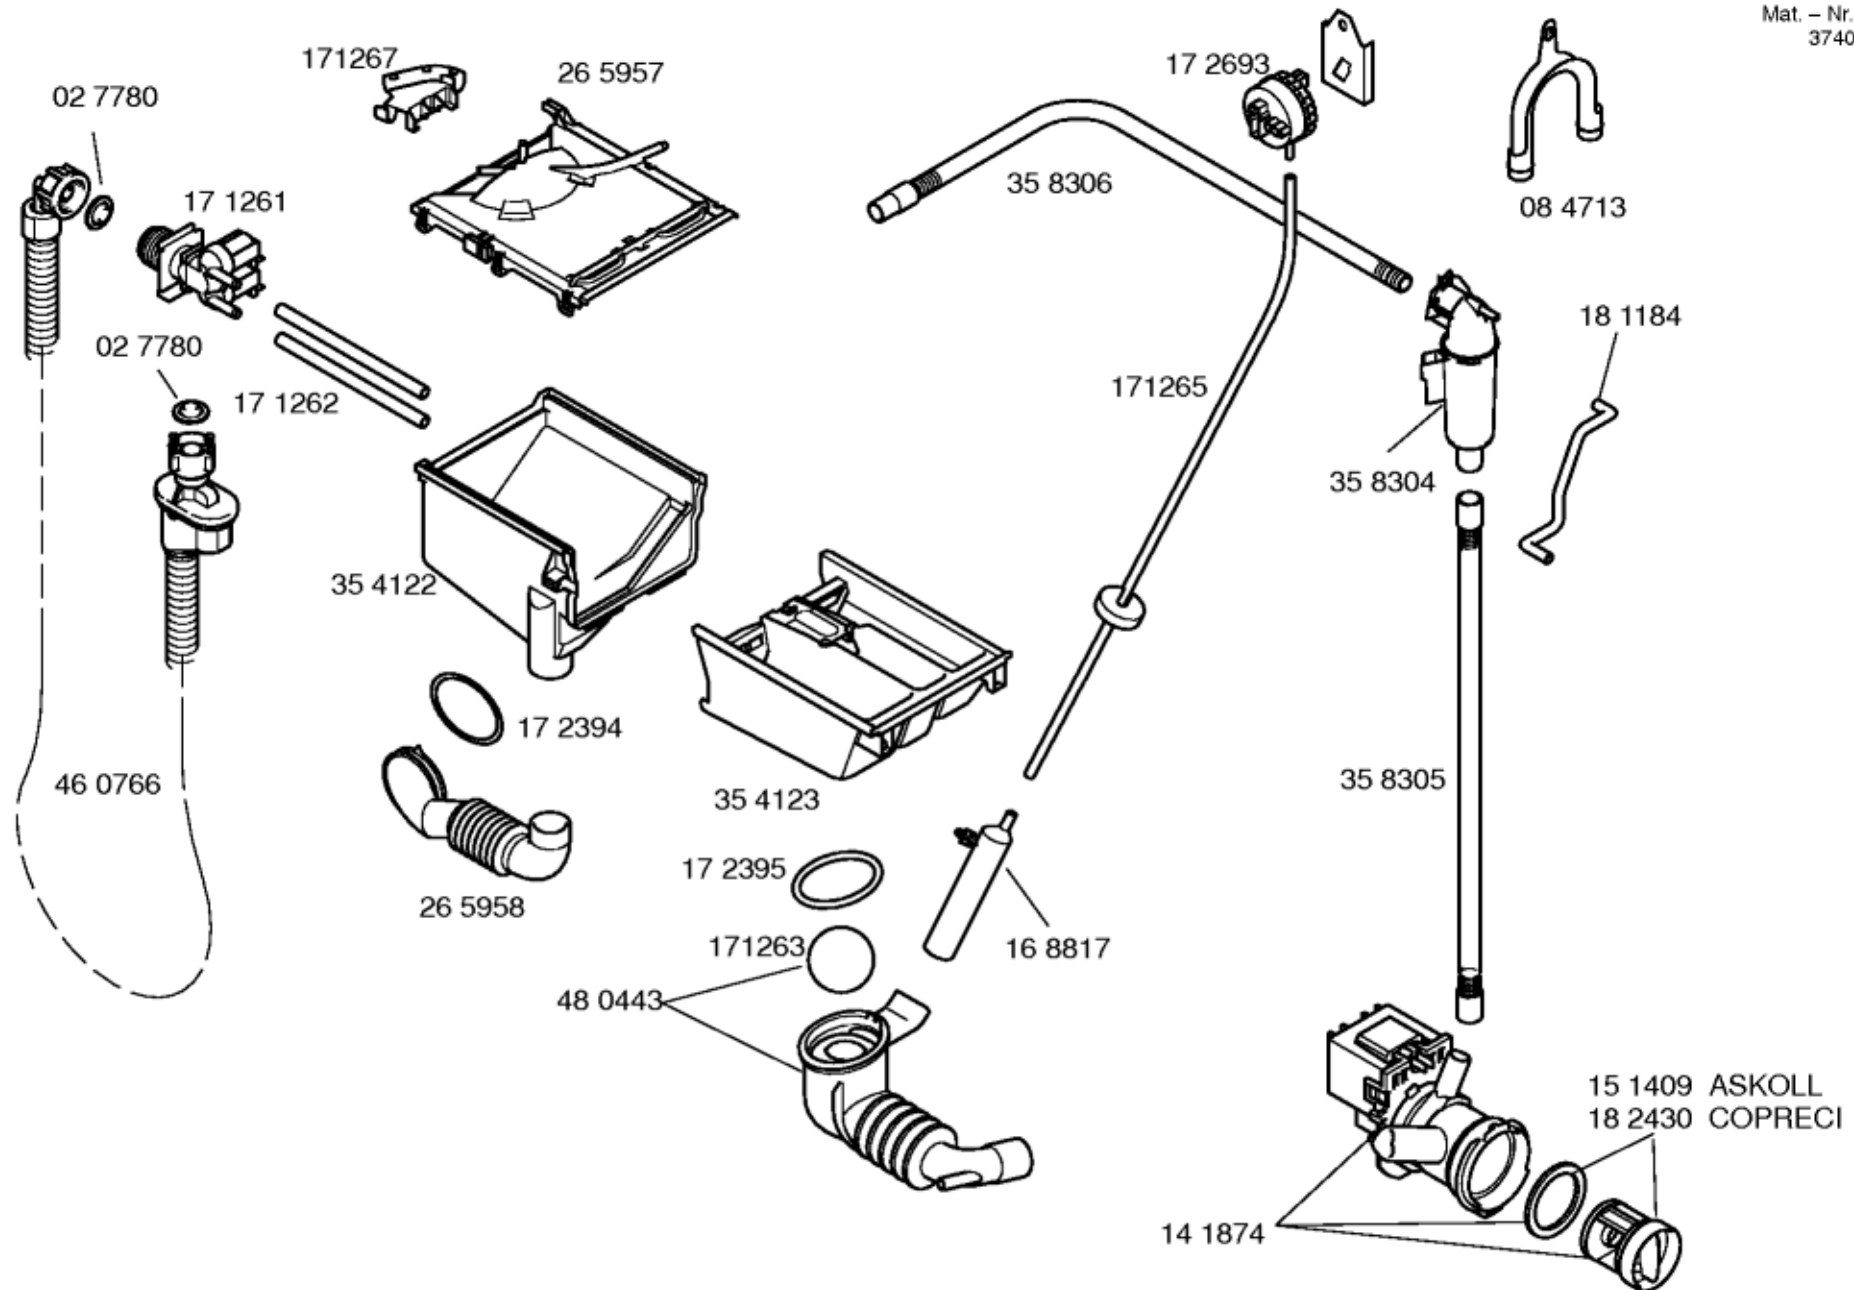

Mat. - Nr. - Konstante
3740 . . . . .