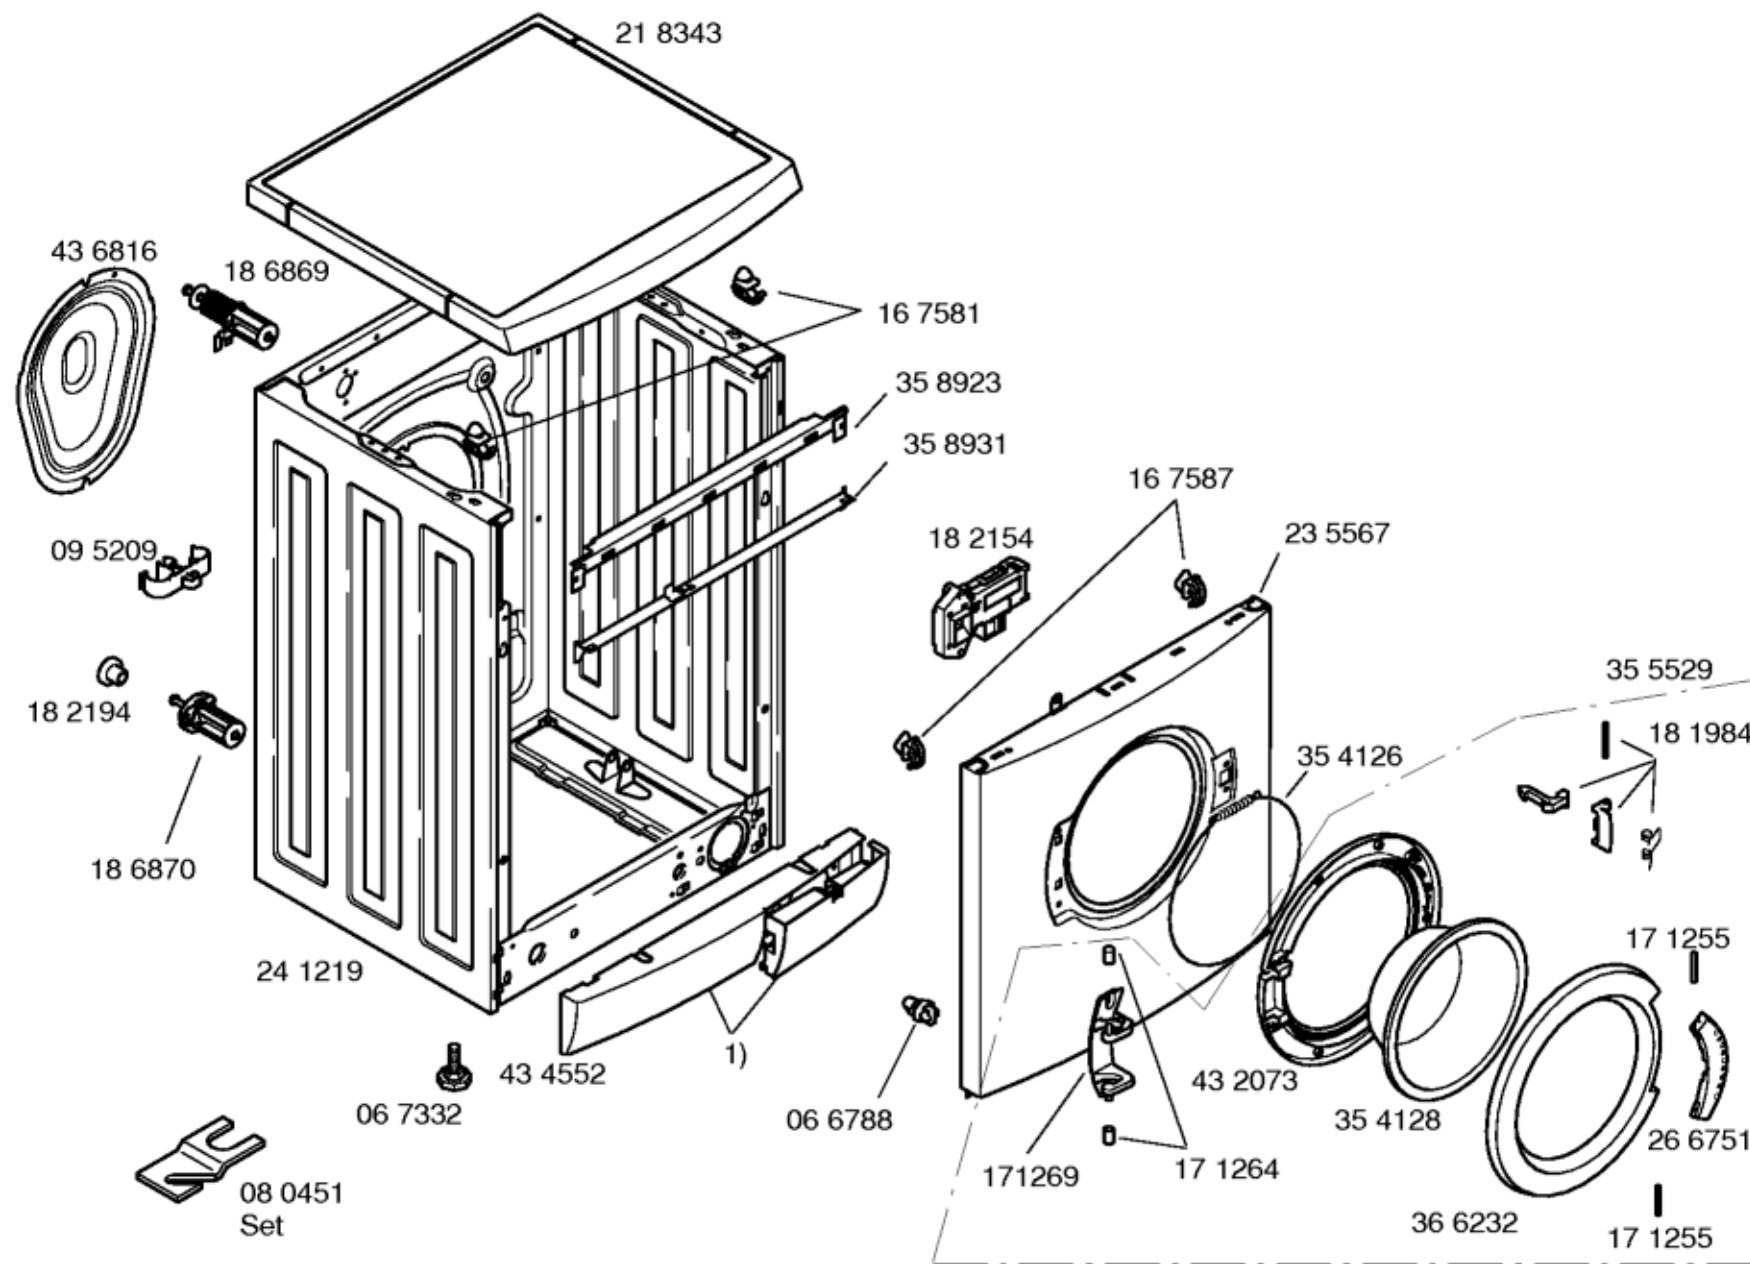

Mat. - Nr. - Konstante
3740

Gebrauchs-
Aufstellenweisung
59 1816

1) 44 0691

Mat. - Nr. - Konstante
3740

1) 35 5528

Mat. - Nr. - Konstante
3740

1) 26 5964

Mat. - Nr. - Konstante
3740

Position ID	Spare part no.	Replacement	Description
0010	00067332	00621463	Foot
0020	00084713	00655300	Holder
0030	00141874	00145787	Pump-drain
0040	00142369	00145563	Motor
0050	00167581		Holder
0060	00167587	00067083	Holder
0070	00170961		Sensor-NTC
0080	00171254	00623842	Capacitor-interference suppre.
0090	00171255		Axis
0100	00171261	00428210	Valve-magnet
0110	00171264		Bushing
0120	00171269		Hinge-window
0130	00171270		Screw
0140	00171271		Screw
0150	00171272		Fixture
0160	00171273		Holder
0170	00171275	00606818	Spring-tank
0180	00171278	00634207	Latch
0190	00172394	00421488	fastening ring
0200	00172395	00603523	fastening ring
0210	00172688	00448032	Shock absorber
0220	00172692	00613083	Shaft seal
0230	00181184		Hose-vent
0240	00182154		Electric lock
0250	00182194		Lid
0260	00186869	00429205	Transit bolt
0270	00186870		Transit bolt

0290	00214720		Weight
0300	00215114	00475501	Weight
0310	00218343		Worktop
0320	00235502	00241627	Tub
0330	00235567		Front panel
0340	00236611	00215117	Drum
0350	00238921		Tub at rear
0360	00241219	00711567	Housing
0370	00265957		Dispenser tray-upper part
0380	00265958		Hose-fill
0390	00265961		Heating element
0400	00265964		Sealing
0410	00266751		Handle
0420	00266752		Cover
0430	00266859	12013467	Hose-inlet
0440	00268663		Clamp
0450	00289822		Support
0460	00354122		Dispenser tray-lower part
0470	00354123		Dispenser tray
0480	00354126	00439671	fastening ring
0490	00354127	00715042	Ring
0500	00354128	11020392	Window
0510	00354129	00366232	Frame-window
0520	00354130	11002942	Pulley
0530	00354131	00678914	Belt-drive
0540	00354134		fastening ring
0550	00354135		Boot gasket
0570	00355529		Window
0580	00358305		Hose