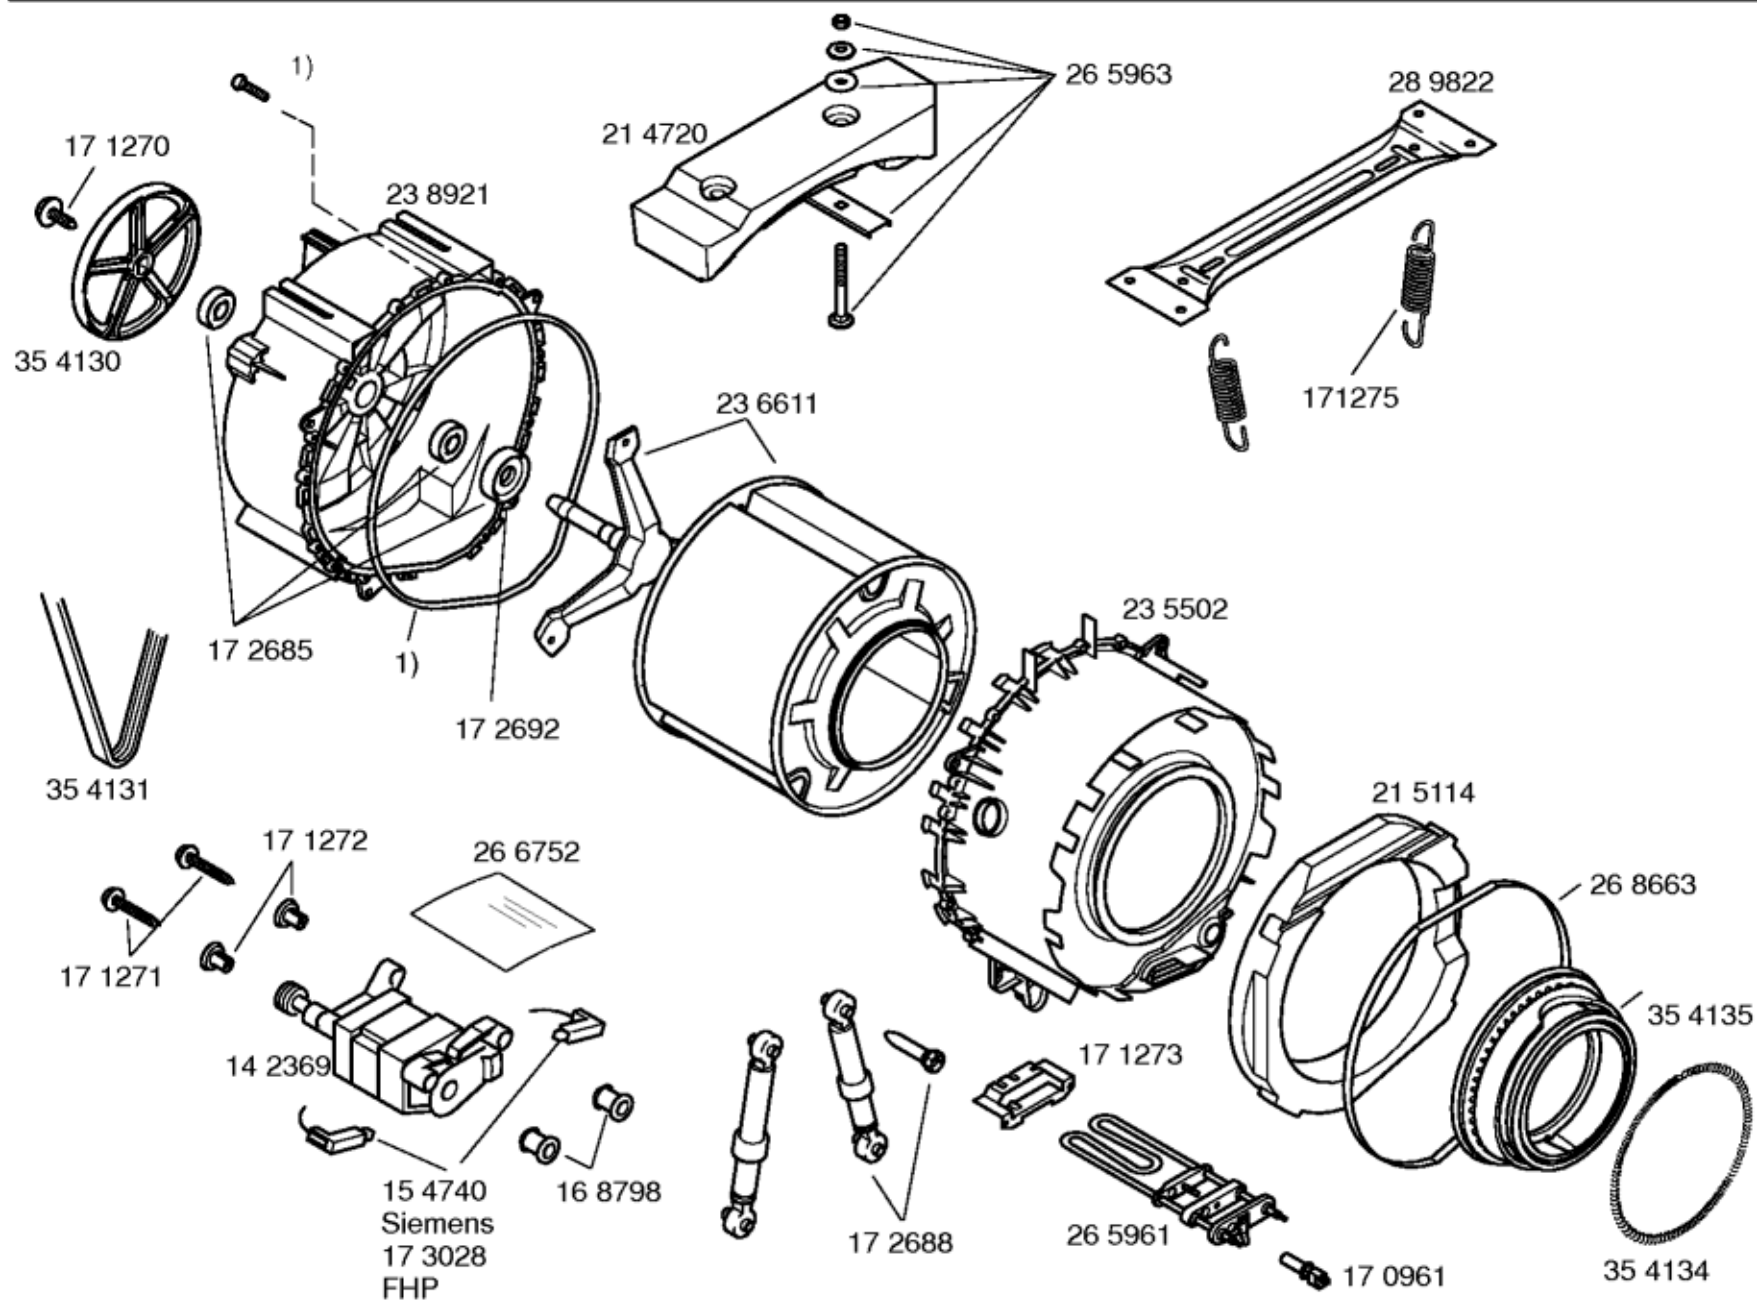

Mat. - Nr. - Konstante
3740 . . . . .

1) 26 5964