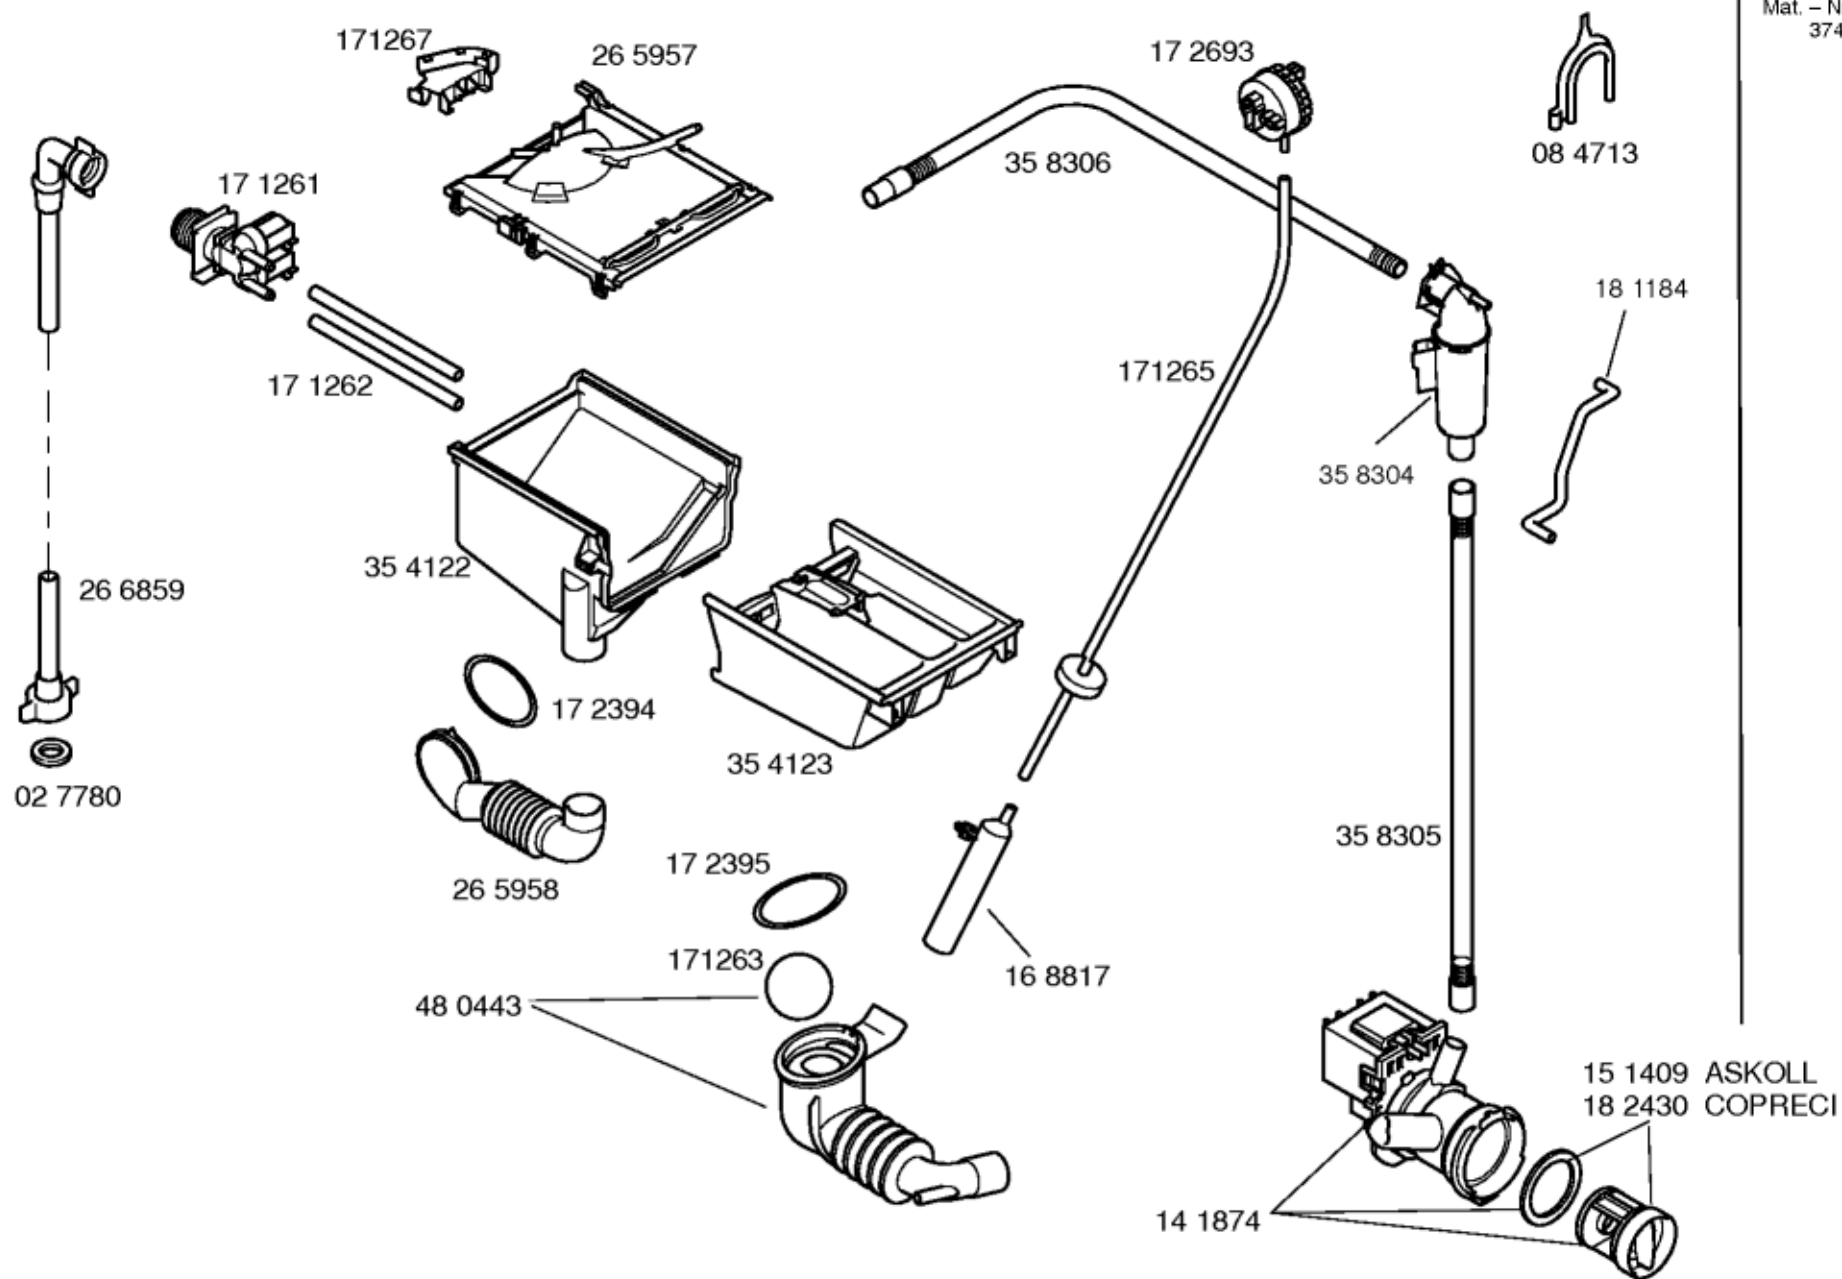

Position ID	Spare part no.	Replacement	Description
0010	00067332	00621463	Foot
0020	00084713	00655300	Holder
0030	00141874	00145787	Pump-drain
0040	00142369	00145563	Motor
0050	00167581		Holder
0060	00167587	00067083	Holder
0070	00170961		Sensor-NTC
0080	00171254	00623842	Capacitor-interference suppre.
0090	00171255		Axis
0100	00171261	00428210	Valve-magnet
0110	00171264		Bushing
0120	00171269		Hinge-window
0130	00171270		Screw
0140	00171271		Screw
0150	00171272		Fixture
0160	00171273		Holder
0170	00171275	00606818	Spring-tank
0180	00171278	00634207	Latch
0190	00172394	00421488	fastening ring
0200	00172395	00603523	fastening ring
0210	00172688	00448032	Shock absorber
0220	00172692	00613083	Shaft seal
0230	00181184		Hose-vent
0240	00182154		Electric lock
0250	00182194		Lid
0260	00186869	00429205	Transit bolt
0270	00186870		Transit bolt

0290	00214720		Weight
0300	00215114	00475501	Weight
0310	00218343		Worktop
0320	00235502	00241627	Tub
0330	00235567		Front panel
0340	00236611	00215117	Drum
0350	00238921		Tub at rear
0360	00241219	00711567	Housing
0370	00265957		Dispenser tray-upper part
0380	00265958		Hose-fill
0390	00265961		Heating element
0400	00265964		Sealing
0410	00266751		Handle
0420	00266752		Cover
0430	00266859	12013467	Hose-inlet
0440	00268663		Clamp
0450	00289822		Support
0460	00354122		Dispenser tray-lower part
0470	00354123		Dispenser tray
0480	00354126	00439671	fastening ring
0490	00354127	00715042	Ring
0500	00354128	11020392	Window
0510	00354129	00366232	Frame-window
0520	00354130	11002942	Pulley
0530	00354131	00678914	Belt-drive
0540	00354134		fastening ring
0550	00354135		Boot gasket
0570	00355529		Window
0580	00358305		Hose