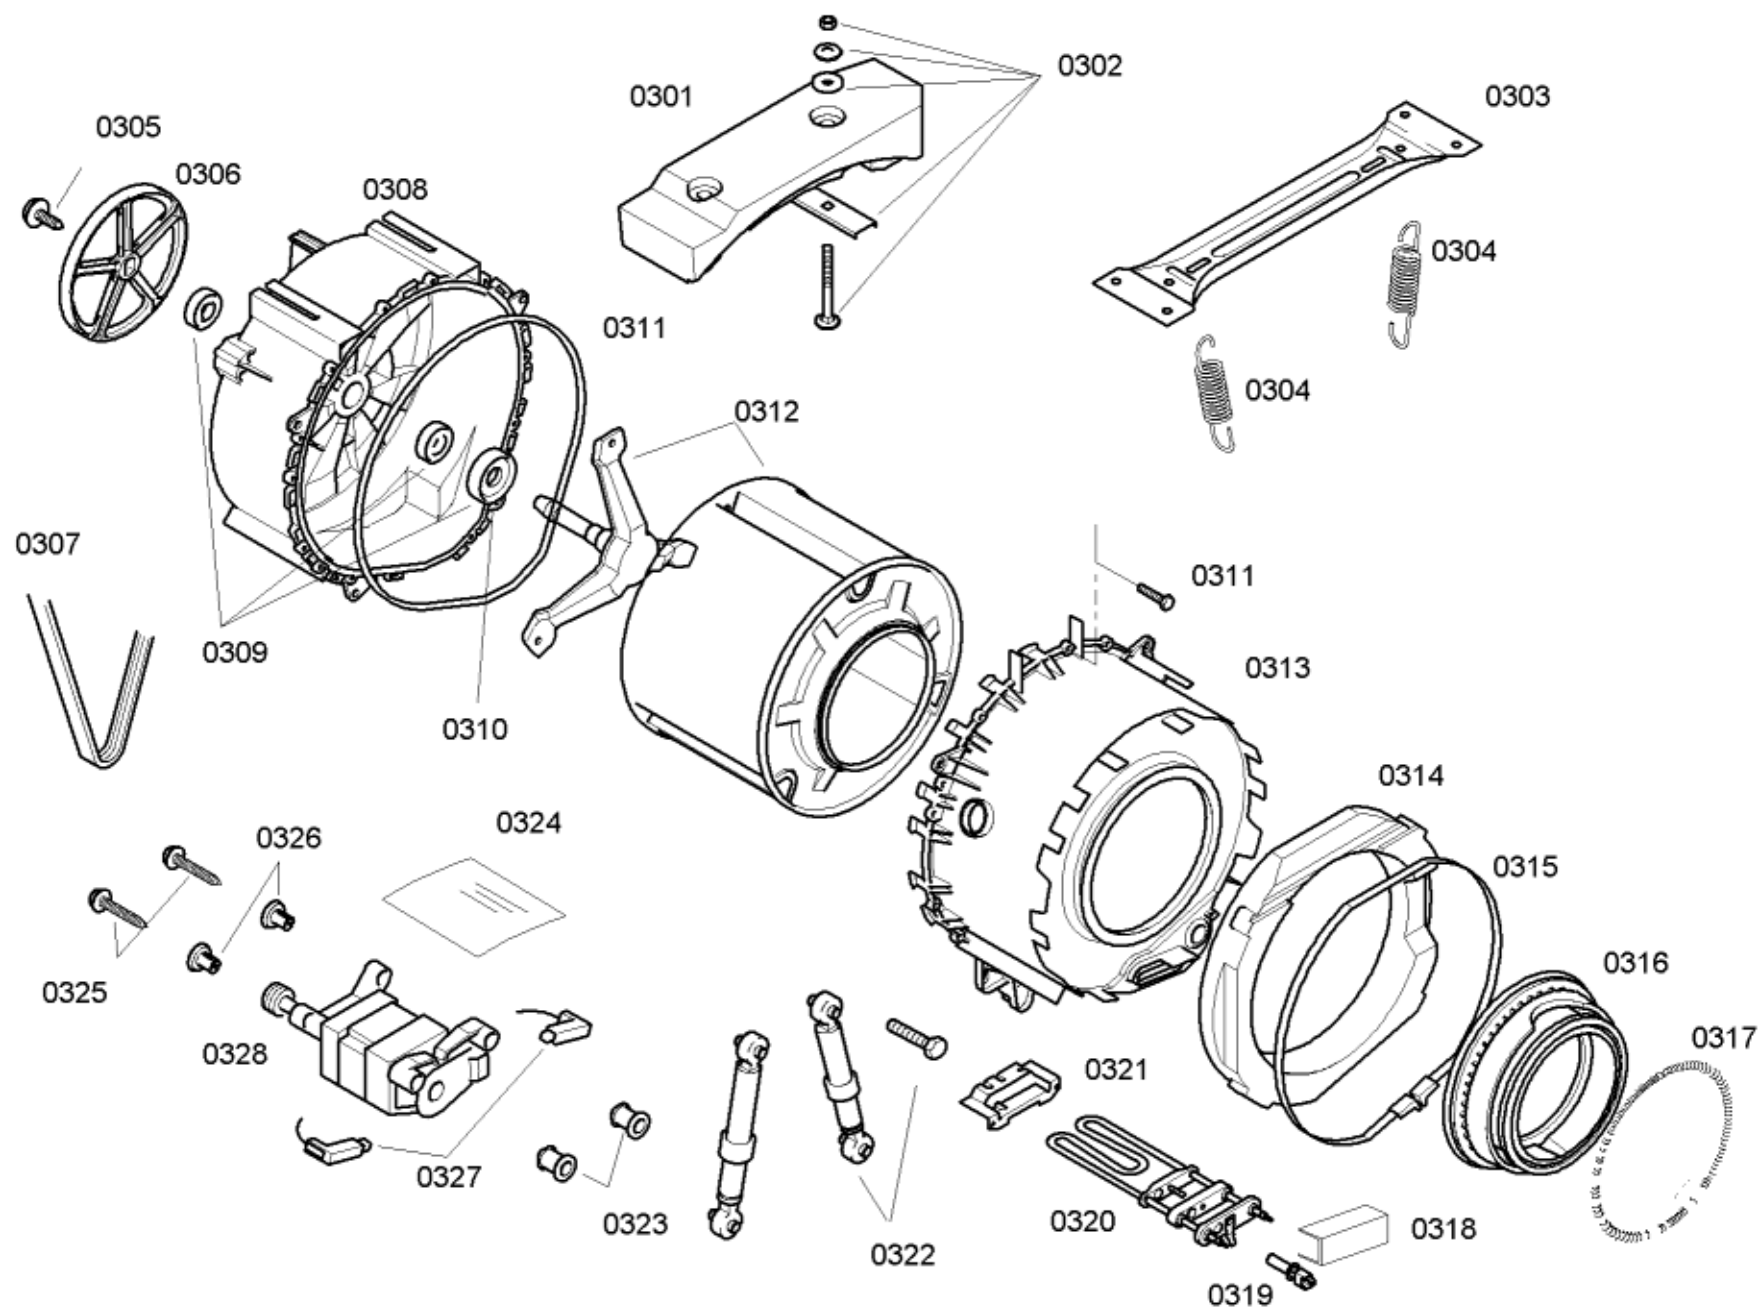

Position ID	Spare part no.	Replacement	Description
0101	00266722	00481580	Power cord
0102	00171254	00623842	Capacitor-interference suppre.
0104	00172694		Cable harness
0105	00172696	00423704	Cable harness
0106	00183210	00423702	Cable harness
0107	00172695	00423701	Cable harness
0108	00173541	00188590	Sealing
0109	00266748	00267678	Tray handle-dispenser
0110	00172697		Coupling
0111	00172699		Knob-programme
0113	00172698		Coupling
0114	00172700		Knob-RPM
8000	00472560		Built-under kit

Position ID	Spare part no.	Replacement	Description
0301	00214720		Weight
0302	00265963		Fixing kit
0303	00289822		Support
0304	00069605		Spring
0305	00171270		Screw
0306	00354130	11002942	Pulley
0307	00354131	00678914	Belt-drive
0308	00235499	00714215	Tub at rear
0309	00172686		Bearing set
0310	00171291	00613082	Shaft seal
0311	00265964		Sealing
0312	00215113	00773699	Drum
0313	00235501	00715100	Tub
0314	00218780	00773470	Weight
0315	00265965		Band
0316	00354135		Boot gasket
0317	00354134		fastening ring
0318	00172719		Cover
0319	00170961		Sensor-NTC
0320	00265961		Heating element
0321	00171263		Ball-sump
0322	00433761	00448032	Shock absorber
0323	00168798		Holder
0324	00266752		Cover
0325	00171271		Screw
0326	00171272		Fixture
0327	00154740		Carbon-brush