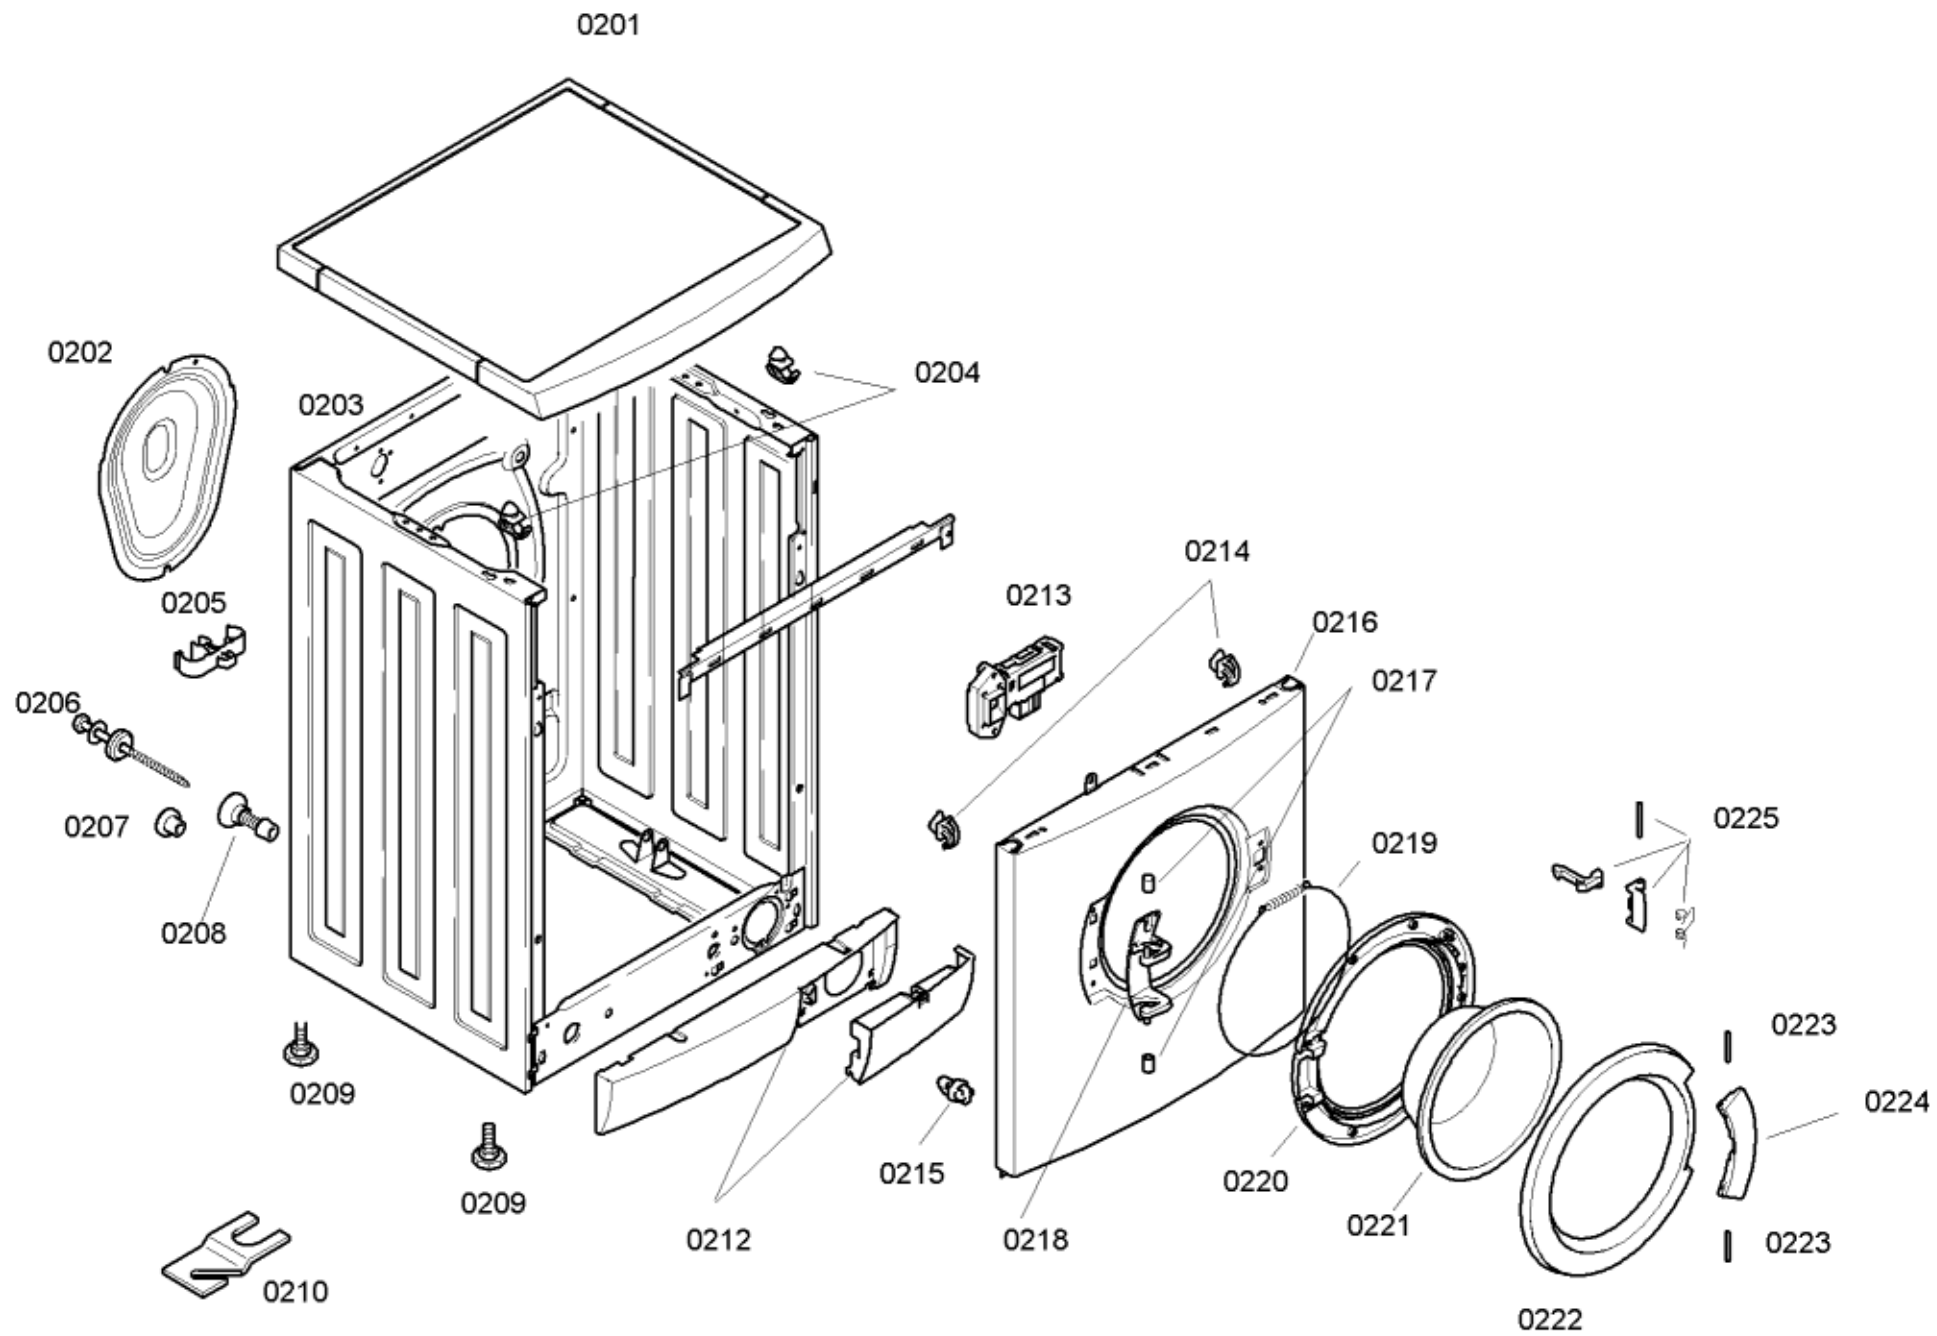

Position ID	Spare part no.	Replacement	Description
0201	00238449		Desk top
0202	00285435		Case-rear part
0203	00235129		Housing
0204	00167581		Holder
0205	00095209		Holder
0206	00168813		Transit bolt
0207	00165362		Cover
0208	00168814	00600388	Distance holder
0209	00067332	00621463	Foot
0210	00080451	00493529	Floor Securing Component
0212	00434552	00796389	Panel-base
0213	00423587	00603514	Electric lock
0214	00167587	00067083	Holder
0215	00066788		Holder
0216	00214719	00235567	Front panel
0217	00171264		Bushing
0218	00171269		Hinge-window
0219	00354126	00439671	fastening ring
0220	00432073		Ring
0221	00354128	11020392	Window
0222	00366232		Frame-window
0223	00171255		Axis
0224	00266751		Handle
0225	00173251	00634207	Latch
8000	00472560		Built-under kit

Position ID	Spare part no.	Replacement	Description
0301	00214720		Weight
0302	00265963		Fixing kit
0303	00289822		Support
0304	00069605		Spring
0305	00171270		Screw
0306	00354130	11002942	Pulley
0307	00354131	00678914	Belt-drive
0308	00235499	00714215	Tub at rear
0309	00172686		Bearing set
0310	00171291	00613082	Shaft seal
0311	00265964		Sealing
0312	00215113	00773699	Drum
0313	00235501	00715100	Tub
0314	00218780	00773470	Weight
0315	00265965		Band
0316	00354135		Boot gasket
0317	00354134		fastening ring
0318	00172719		Cover
0319	00170961		Sensor-NTC
0320	00265961		Heating element
0321	00171263		Ball-sump
0322	00433761	00448032	Shock absorber
0323	00168798		Holder
0324	00266752		Cover
0325	00171271		Screw
0326	00171272		Fixture
0327	00154740		Carbon-brush