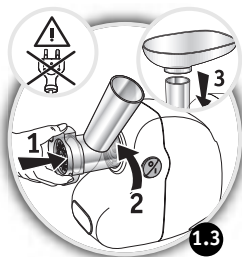

EL

RU

UK

KK

AR

FA

	 H3a	 H3b	 H3c	 H3d	 H3e/f
	●	●	●	●	● 
	●	●	●	●	● 
	●		●	●	● 
			●	●	●
	●		●	●	
			●	●	● 
			●	●	● 
			●	●	
			●	●	● 
	●		●	●	●
	●	●			

**Внимание: В комплект этого прибора входит буклет о правилах техники безопасности. Перед первым использованием прибора внимательно прочтите его и сохраните его для дальнейшего использования.**

## ОПИСАНИЕ

- A** Съемная головка мясорубки
- A1** Алюминиевый корпус
- A2** Винт
- A3** Самозатачивающийся нож из нержавеющей стали
- A4** Решетка (в зависимости от модели)
- A4a** Решетка с маленькими отверстиями (очень мелко перемолотое мясо)
- A4b** Решетка со средними отверстиями (мелко перемолотое мясо)
- A4c** Решетка с крупными отверстиями (крупно перемолотое мясо)
- A5** Алюминиевая гайка
- B** Съемный поддон
- C** Кнопка подачи мяса
- D** Кнопка включения / выключения
- E** Блок двигателя
- F** Насадка для приготовления колбасы (в зависимости от модели)
- G** Насадка для приготовления для кеббе (в зависимости от модели)
- G1** Наконечник головки
- G2** Кольцо
- H** Овощерезка (в зависимости от модели)
- H1** Блок насадок / труба
- H2** Кнопка
- H3** Насадки (в зависимости от модели)
- H3a** Насадка для крупной терки (красная)
- H3b** Насадка для мелкой терки (оранжевый)
- H3c** Насадка для крупного нарезания (темно-зеленая)
- H3d** Насадка для мелкого нарезания (светло-зеленый)
- H3e** Насадка для нарезания ломтиками для жарки
- H3f** Насадка для нарезания кубиками
- I** Приспособление для хранения (в зависимости от модели)