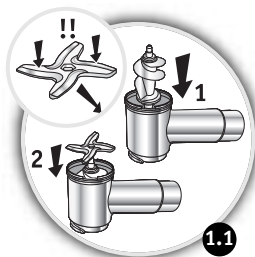

EL

RU

UK

KK

AR

FA

	 H3a	 H3b	 H3c	 H3d	 H3e/f
	●	●	●	●	● 
	●	●	●	●	● 
	●		●	●	● 
			●	●	●
	●		●	●	
			●	●	● 
			●	●	● 
			●	●	
			●	●	● 
	●		●	●	●
	●	●			

**Внимание: В комплект этого прибора входит буклет о правилах техники безопасности. Перед первым использованием прибора внимательно прочтите его и сохраните его для дальнейшего использования.**

## ОПИСАНИЕ

- A** Съемная головка мясорубки
- A1** Алюминиевый корпус
- A2** Винт
- A3** Самозатачивающийся нож из нержавеющей стали
- A4** Решетка (в зависимости от модели)
- A4a** Решетка с маленькими отверстиями (очень мелко перемолотое мясо)
- A4b** Решетка со средними отверстиями (мелко перемолотое мясо)
- A4c** Решетка с крупными отверстиями (крупно перемолотое мясо)
- A5** Алюминиевая гайка
- B** Съемный поддон
- C** Кнопка подачи мяса
- D** Кнопка включения / выключения
- E** Блок двигателя
- F** Насадка для приготовления колбасы (в зависимости от модели)
- G** Насадка для приготовления для кеббе (в зависимости от модели)
- G1** Наконечник головки
- G2** Кольцо
- H** Овощерезка (в зависимости от модели)
- H1** Блок насадок / труба
- H2** Кнопка
- H3** Насадки (в зависимости от модели)
- H3a** Насадка для крупной терки (красная)
- H3b** Насадка для мелкой терки (оранжевый)
- H3c** Насадка для крупного нарезания (темно-зеленая)
- H3d** Насадка для мелкого нарезания (светло-зеленый)
- H3e** Насадка для нарезания ломтиками для жарки
- H3f** Насадка для нарезания кубиками
- I** Приспособление для хранения (в зависимости от модели)