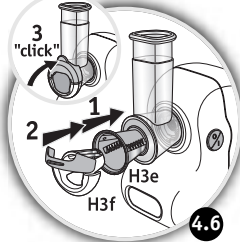

EL

RU

UK

KK

AR

FA

	 H3a	 H3b	 H3c	 H3d	 H3e/f
	●	●	●	●	● 
	●	●	●	●	● 
	●		●	●	● 
			●	●	●
	●		●	●	
			●	●	● 
			●	●	● 
			●	●	
			●	●	● 
	●		●	●	●
	●	●			

**Внимание: В комплект этого прибора входит буклет о правилах техники безопасности. Перед первым использованием прибора внимательно прочтите его и сохраните его для дальнейшего использования.**

## ОПИСАНИЕ

- A** Съемная головка мясорубки
- A1** Алюминиевый корпус
- A2** Винт
- A3** Самозатачивающийся нож из нержавеющей стали
- A4** Решетка (в зависимости от модели)
- A4a** Решетка с маленькими отверстиями (очень мелко перемолотое мясо)
- A4b** Решетка со средними отверстиями (мелко перемолотое мясо)
- A4c** Решетка с крупными отверстиями (крупно перемолотое мясо)
- A5** Алюминиевая гайка
- B** Съемный поддон
- C** Кнопка подачи мяса
- D** Кнопка включения / выключения
- E** Блок двигателя
- F** Насадка для приготовления колбасы (в зависимости от модели)
- G** Насадка для приготовления для кеббе (в зависимости от модели)
- G1** Наконечник головки
- G2** Кольцо
- H** Овощерезка (в зависимости от модели)
- H1** Блок насадок / труба
- H2** Кнопка
- H3** Насадки (в зависимости от модели)
- H3a** Насадка для крупной терки (красная)
- H3b** Насадка для мелкой терки (оранжевый)
- H3c** Насадка для крупного нарезания (темно-зеленая)
- H3d** Насадка для мелкого нарезания (светло-зеленый)
- H3e** Насадка для нарезания ломтиками для жарки
- H3f** Насадка для нарезания кубиками
- I** Приспособление для хранения (в зависимости от модели)