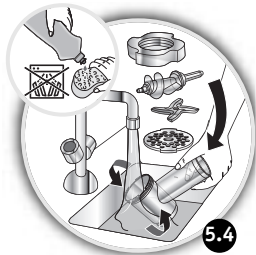

EL

RU

UK

KK

AR

FA

	 H3a	 H3b	 H3c	 H3d	 H3e/f
	●	●	●	●	● 
	●	●	●	●	● 
	●		●	●	● 
			●	●	●
	●		●	●	
			●	●	● 
			●	●	● 
			●	●	
			●	●	● 
	●		●	●	●
	●	●			

**Внимание: В комплект этого прибора входит буклет о правилах техники безопасности. Перед первым использованием прибора внимательно прочтите его и сохраните его для дальнейшего использования.**

## ОПИСАНИЕ

- A** Съемная головка мясорубки
- A1** Алюминиевый корпус
- A2** Винт
- A3** Самозатачивающийся нож из нержавеющей стали
- A4** Решетка (в зависимости от модели)
- A4a** Решетка с маленькими отверстиями (очень мелко перемолотое мясо)
- A4b** Решетка со средними отверстиями (мелко перемолотое мясо)
- A4c** Решетка с крупными отверстиями (крупно перемолотое мясо)
- A5** Алюминиевая гайка
- B** Съемный поддон
- C** Кнопка подачи мяса
- D** Кнопка включения / выключения
- E** Блок двигателя
- F** Насадка для приготовления колбасы (в зависимости от модели)
- G** Насадка для приготовления для кеббе (в зависимости от модели)
- G1** Наконечник головки
- G2** Кольцо
- H** Овощерезка (в зависимости от модели)
- H1** Блок насадок / труба
- H2** Кнопка
- H3** Насадки (в зависимости от модели)
- H3a** Насадка для крупной терки (красная)
- H3b** Насадка для мелкой терки (оранжевый)
- H3c** Насадка для крупного нарезания (темно-зеленая)
- H3d** Насадка для мелкого нарезания (светло-зеленый)
- H3e** Насадка для нарезания ломтиками для жарки
- H3f** Насадка для нарезания кубиками
- I** Приспособление для хранения (в зависимости от модели)