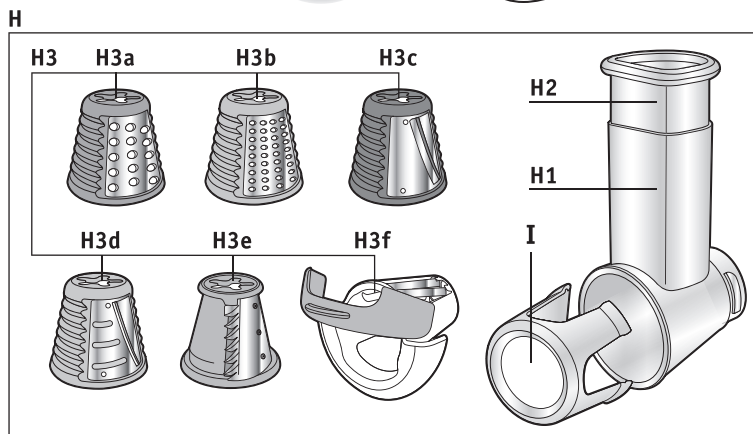

EL

RU

UK

KK

AR

FA

	 H3a	 H3b	 H3c	 H3d	 H3e/f
	●	●	●	●	● 
	●	●	●	●	● 
	●		●	●	● 
			●	●	●
	●		●	●	
			●	●	● 
			●	●	● 
			●	●	
			●	●	● 
	●		●	●	●
	●	●			

**Внимание: В комплект этого прибора входит буклет о правилах техники безопасности. Перед первым использованием прибора внимательно прочтите его и сохраните его для дальнейшего использования.**

## ОПИСАНИЕ

- A** Съемная головка мясорубки
- A1** Алюминиевый корпус
- A2** Винт
- A3** Самозатачивающийся нож из нержавеющей стали
- A4** Решетка (в зависимости от модели)
- A4a** Решетка с маленькими отверстиями (очень мелко перемолотое мясо)
- A4b** Решетка со средними отверстиями (мелко перемолотое мясо)
- A4c** Решетка с крупными отверстиями (крупно перемолотое мясо)
- A5** Алюминиевая гайка
- B** Съемный поддон
- C** Кнопка подачи мяса
- D** Кнопка включения / выключения
- E** Блок двигателя
- F** Насадка для приготовления колбасы (в зависимости от модели)
- G** Насадка для приготовления для кеббе (в зависимости от модели)
- G1** Наконечник головки
- G2** Кольцо
- H** Овощерезка (в зависимости от модели)
- H1** Блок насадок / труба
- H2** Кнопка
- H3** Насадки (в зависимости от модели)
- H3a** Насадка для крупной терки (красная)
- H3b** Насадка для мелкой терки (оранжевый)
- H3c** Насадка для крупного нарезания (темно-зеленая)
- H3d** Насадка для мелкого нарезания (светло-зеленый)
- H3e** Насадка для нарезания ломтиками для жарки
- H3f** Насадка для нарезания кубиками
- I** Приспособление для хранения (в зависимости от модели)