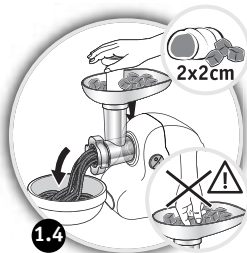

EL

RU

UK

KK

AR

FA

	 H3a	 H3b	 H3c	 H3d	 H3e/f
	●	●	●	●	● 
	●	●	●	●	● 
	●		●	●	● 
			●	●	●
	●		●	●	
			●	●	● 
			●	●	● 
			●	●	
			●	●	● 
	●		●	●	●
	●	●			

**Внимание: В комплект этого прибора входит буклет о правилах техники безопасности. Перед первым использованием прибора внимательно прочтите его и сохраните его для дальнейшего использования.**

## ОПИСАНИЕ

- A** Съемная головка мясорубки
- A1** Алюминиевый корпус
- A2** Винт
- A3** Самозатачивающийся нож из нержавеющей стали
- A4** Решетка (в зависимости от модели)
- A4a** Решетка с маленькими отверстиями (очень мелко перемолотое мясо)
- A4b** Решетка со средними отверстиями (мелко перемолотое мясо)
- A4c** Решетка с крупными отверстиями (крупно перемолотое мясо)
- A5** Алюминиевая гайка
- B** Съемный поддон
- C** Кнопка подачи мяса
- D** Кнопка включения / выключения
- E** Блок двигателя
- F** Насадка для приготовления колбасы (в зависимости от модели)
- G** Насадка для приготовления для кеббе (в зависимости от модели)
- G1** Наконечник головки
- G2** Кольцо
- H** Овощерезка (в зависимости от модели)
- H1** Блок насадок / труба
- H2** Кнопка
- H3** Насадки (в зависимости от модели)
- H3a** Насадка для крупной терки (красная)
- H3b** Насадка для мелкой терки (оранжевый)
- H3c** Насадка для крупного нарезания (темно-зеленая)
- H3d** Насадка для мелкого нарезания (светло-зеленый)
- H3e** Насадка для нарезания ломтиками для жарки
- H3f** Насадка для нарезания кубиками
- I** Приспособление для хранения (в зависимости от модели)