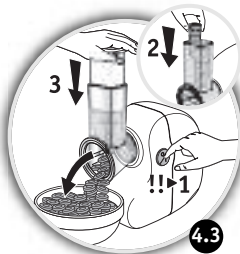

EL

RU

UK

KK

AR

FA

	 H3a	 H3b	 H3c	 H3d	 H3e/f
	●	●	●	●	● 
	●	●	●	●	● 
	●		●	●	● 
			●	●	●
	●		●	●	
			●	●	● 
			●	●	● 
			●	●	
			●	●	● 
	●		●	●	●
	●	●			

**Внимание: В комплект этого прибора входит буклет о правилах техники безопасности. Перед первым использованием прибора внимательно прочтите его и сохраните его для дальнейшего использования.**

## ОПИСАНИЕ

- A** Съемная головка мясорубки
- A1** Алюминиевый корпус
- A2** Винт
- A3** Самозатачивающийся нож из нержавеющей стали
- A4** Решетка (в зависимости от модели)
- A4a** Решетка с маленькими отверстиями (очень мелко перемолотое мясо)
- A4b** Решетка со средними отверстиями (мелко перемолотое мясо)
- A4c** Решетка с крупными отверстиями (крупно перемолотое мясо)
- A5** Алюминиевая гайка
- B** Съемный поддон
- C** Кнопка подачи мяса
- D** Кнопка включения / выключения
- E** Блок двигателя
- F** Насадка для приготовления колбасы (в зависимости от модели)
- G** Насадка для приготовления для кеббе (в зависимости от модели)
- G1** Наконечник головки
- G2** Кольцо
- H** Овощерезка (в зависимости от модели)
- H1** Блок насадок / труба
- H2** Кнопка
- H3** Насадки (в зависимости от модели)
- H3a** Насадка для крупной терки (красная)
- H3b** Насадка для мелкой терки (оранжевый)
- H3c** Насадка для крупного нарезания (темно-зеленая)
- H3d** Насадка для мелкого нарезания (светло-зеленый)
- H3e** Насадка для нарезания ломтиками для жарки
- H3f** Насадка для нарезания кубиками
- I** Приспособление для хранения (в зависимости от модели)