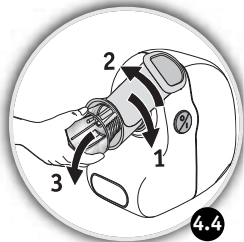

EL

RU

UK

KK

AR

FA

	 H3a	 H3b	 H3c	 H3d	 H3e/f
	●	●	●	●	● 
	●	●	●	●	● 
	●		●	●	● 
			●	●	●
	●		●	●	
			●	●	● 
			●	●	● 
			●	●	
			●	●	● 
	●		●	●	●
	●	●			

**Внимание: В комплект этого прибора входит буклет о правилах техники безопасности. Перед первым использованием прибора внимательно прочтите его и сохраните его для дальнейшего использования.**

## ОПИСАНИЕ

- A** Съемная головка мясорубки
- A1** Алюминиевый корпус
- A2** Винт
- A3** Самозатачивающийся нож из нержавеющей стали
- A4** Решетка (в зависимости от модели)
- A4a** Решетка с маленькими отверстиями (очень мелко перемолотое мясо)
- A4b** Решетка со средними отверстиями (мелко перемолотое мясо)
- A4c** Решетка с крупными отверстиями (крупно перемолотое мясо)
- A5** Алюминиевая гайка
- B** Съемный поддон
- C** Кнопка подачи мяса
- D** Кнопка включения / выключения
- E** Блок двигателя
- F** Насадка для приготовления колбасы (в зависимости от модели)
- G** Насадка для приготовления для кеббе (в зависимости от модели)
- G1** Наконечник головки
- G2** Кольцо
- H** Овощерезка (в зависимости от модели)
- H1** Блок насадок / труба
- H2** Кнопка
- H3** Насадки (в зависимости от модели)
- H3a** Насадка для крупной терки (красная)
- H3b** Насадка для мелкой терки (оранжевый)
- H3c** Насадка для крупного нарезания (темно-зеленая)
- H3d** Насадка для мелкого нарезания (светло-зеленый)
- H3e** Насадка для нарезания ломтиками для жарки
- H3f** Насадка для нарезания кубиками
- I** Приспособление для хранения (в зависимости от модели)