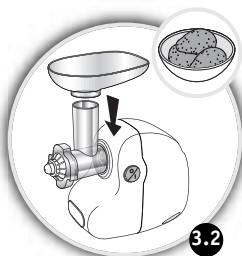

EL

RU

UK

KK

AR

FA

	 H3a	 H3b	 H3c	 H3d	 H3e/f
	●	●	●	●	● 
	●	●	●	●	● 
	●		●	●	● 
			●	●	●
	●		●	●	
			●	●	● 
			●	●	● 
			●	●	
			●	●	● 
	●		●	●	●
	●	●			

**Внимание: В комплект этого прибора входит буклет о правилах техники безопасности. Перед первым использованием прибора внимательно прочтите его и сохраните его для дальнейшего использования.**

## ОПИСАНИЕ

- A** Съемная головка мясорубки
- A1** Алюминиевый корпус
- A2** Винт
- A3** Самозатачивающийся нож из нержавеющей стали
- A4** Решетка (в зависимости от модели)
- A4a** Решетка с маленькими отверстиями (очень мелко перемолотое мясо)
- A4b** Решетка со средними отверстиями (мелко перемолотое мясо)
- A4c** Решетка с крупными отверстиями (крупно перемолотое мясо)
- A5** Алюминиевая гайка
- B** Съемный поддон
- C** Кнопка подачи мяса
- D** Кнопка включения / выключения
- E** Блок двигателя
- F** Насадка для приготовления колбасы (в зависимости от модели)
- G** Насадка для приготовления для кеббе (в зависимости от модели)
- G1** Наконечник головки
- G2** Кольцо
- H** Овощерезка (в зависимости от модели)
- H1** Блок насадок / труба
- H2** Кнопка
- H3** Насадки (в зависимости от модели)
- H3a** Насадка для крупной терки (красная)
- H3b** Насадка для мелкой терки (оранжевый)
- H3c** Насадка для крупного нарезания (темно-зеленая)
- H3d** Насадка для мелкого нарезания (светло-зеленый)
- H3e** Насадка для нарезания ломтиками для жарки
- H3f** Насадка для нарезания кубиками
- I** Приспособление для хранения (в зависимости от модели)