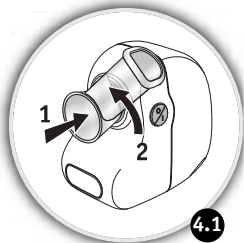

EL

RU

UK

KK

AR

FA

	 H3a	 H3b	 H3c	 H3d	 H3e/f
	●	●	●	●	● 
	●	●	●	●	● 
	●		●	●	● 
			●	●	●
	●		●	●	
			●	●	● 
			●	●	● 
			●	●	
			●	●	● 
	●		●	●	●
	●	●			

**Внимание: В комплект этого прибора входит буклет о правилах техники безопасности. Перед первым использованием прибора внимательно прочтите его и сохраните его для дальнейшего использования.**

## ОПИСАНИЕ

- A** Съемная головка мясорубки
- A1** Алюминиевый корпус
- A2** Винт
- A3** Самозатачивающийся нож из нержавеющей стали
- A4** Решетка (в зависимости от модели)
- A4a** Решетка с маленькими отверстиями (очень мелко перемолотое мясо)
- A4b** Решетка со средними отверстиями (мелко перемолотое мясо)
- A4c** Решетка с крупными отверстиями (крупно перемолотое мясо)
- A5** Алюминиевая гайка
- B** Съемный поддон
- C** Кнопка подачи мяса
- D** Кнопка включения / выключения
- E** Блок двигателя
- F** Насадка для приготовления колбасы (в зависимости от модели)
- G** Насадка для приготовления для кеббе (в зависимости от модели)
- G1** Наконечник головки
- G2** Кольцо
- H** Овощерезка (в зависимости от модели)
- H1** Блок насадок / труба
- H2** Кнопка
- H3** Насадки (в зависимости от модели)
- H3a** Насадка для крупной терки (красная)
- H3b** Насадка для мелкой терки (оранжевый)
- H3c** Насадка для крупного нарезания (темно-зеленая)
- H3d** Насадка для мелкого нарезания (светло-зеленый)
- H3e** Насадка для нарезания ломтиками для жарки
- H3f** Насадка для нарезания кубиками
- I** Приспособление для хранения (в зависимости от модели)