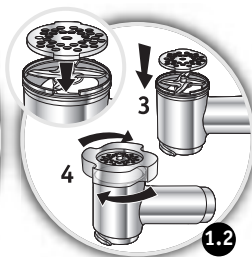

EL

RU

UK

KK

AR

FA

	 H3a	 H3b	 H3c	 H3d	 H3e/f
	●	●	●	●	● 
	●	●	●	●	● 
	●		●	●	● 
			●	●	●
	●		●	●	
			●	●	● 
			●	●	● 
			●	●	
			●	●	● 
	●		●	●	●
	●	●			

**Внимание: В комплект этого прибора входит буклет о правилах техники безопасности. Перед первым использованием прибора внимательно прочтите его и сохраните его для дальнейшего использования.**

## ОПИСАНИЕ

- A** Съемная головка мясорубки
- A1** Алюминиевый корпус
- A2** Винт
- A3** Самозатачивающийся нож из нержавеющей стали
- A4** Решетка (в зависимости от модели)
- A4a** Решетка с маленькими отверстиями (очень мелко перемолотое мясо)
- A4b** Решетка со средними отверстиями (мелко перемолотое мясо)
- A4c** Решетка с крупными отверстиями (крупно перемолотое мясо)
- A5** Алюминиевая гайка
- B** Съемный поддон
- C** Кнопка подачи мяса
- D** Кнопка включения / выключения
- E** Блок двигателя
- F** Насадка для приготовления колбасы (в зависимости от модели)
- G** Насадка для приготовления для кеббе (в зависимости от модели)
- G1** Наконечник головки
- G2** Кольцо
- H** Овощерезка (в зависимости от модели)
- H1** Блок насадок / труба
- H2** Кнопка
- H3** Насадки (в зависимости от модели)
- H3a** Насадка для крупной терки (красная)
- H3b** Насадка для мелкой терки (оранжевый)
- H3c** Насадка для крупного нарезания (темно-зеленая)
- H3d** Насадка для мелкого нарезания (светло-зеленый)
- H3e** Насадка для нарезания ломтиками для жарки
- H3f** Насадка для нарезания кубиками
- I** Приспособление для хранения (в зависимости от модели)