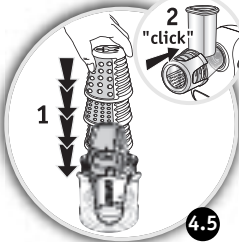

EL

RU

UK

KK

AR

FA

	 H3a	 H3b	 H3c	 H3d	 H3e/f
	●	●	●	●	● 
	●	●	●	●	● 
	●		●	●	● 
			●	●	●
	●		●	●	
			●	●	● 
			●	●	● 
			●	●	
			●	●	● 
	●		●	●	●
	●	●			

**Внимание: В комплект этого прибора входит буклет о правилах техники безопасности. Перед первым использованием прибора внимательно прочтите его и сохраните его для дальнейшего использования.**

## ОПИСАНИЕ

- A** Съемная головка мясорубки
- A1** Алюминиевый корпус
- A2** Винт
- A3** Самозатачивающийся нож из нержавеющей стали
- A4** Решетка (в зависимости от модели)
- A4a** Решетка с маленькими отверстиями (очень мелко перемолотое мясо)
- A4b** Решетка со средними отверстиями (мелко перемолотое мясо)
- A4c** Решетка с крупными отверстиями (крупно перемолотое мясо)
- A5** Алюминиевая гайка
- B** Съемный поддон
- C** Кнопка подачи мяса
- D** Кнопка включения / выключения
- E** Блок двигателя
- F** Насадка для приготовления колбасы (в зависимости от модели)
- G** Насадка для приготовления для кеббе (в зависимости от модели)
- G1** Наконечник головки
- G2** Кольцо
- H** Овощерезка (в зависимости от модели)
- H1** Блок насадок / труба
- H2** Кнопка
- H3** Насадки (в зависимости от модели)
- H3a** Насадка для крупной терки (красная)
- H3b** Насадка для мелкой терки (оранжевый)
- H3c** Насадка для крупного нарезания (темно-зеленая)
- H3d** Насадка для мелкого нарезания (светло-зеленый)
- H3e** Насадка для нарезания ломтиками для жарки
- H3f** Насадка для нарезания кубиками
- I** Приспособление для хранения (в зависимости от модели)