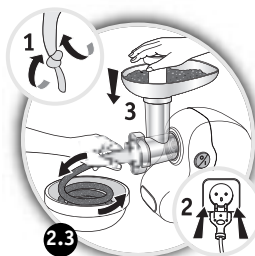

EL

RU

UK

KK

AR

FA

	 H3a	 H3b	 H3c	 H3d	 H3e/f
	●	●	●	●	● 
	●	●	●	●	● 
	●		●	●	● 
			●	●	●
	●		●	●	
			●	●	● 
			●	●	● 
			●	●	
			●	●	● 
	●		●	●	●
	●	●			

**Внимание: В комплект этого прибора входит буклет о правилах техники безопасности. Перед первым использованием прибора внимательно прочтите его и сохраните его для дальнейшего использования.**

## ОПИСАНИЕ

- A** Съемная головка мясорубки
- A1** Алюминиевый корпус
- A2** Винт
- A3** Самозатачивающийся нож из нержавеющей стали
- A4** Решетка (в зависимости от модели)
- A4a** Решетка с маленькими отверстиями (очень мелко перемолотое мясо)
- A4b** Решетка со средними отверстиями (мелко перемолотое мясо)
- A4c** Решетка с крупными отверстиями (крупно перемолотое мясо)
- A5** Алюминиевая гайка
- B** Съемный поддон
- C** Кнопка подачи мяса
- D** Кнопка включения / выключения
- E** Блок двигателя
- F** Насадка для приготовления колбасы (в зависимости от модели)
- G** Насадка для приготовления для кеббе (в зависимости от модели)
- G1** Наконечник головки
- G2** Кольцо
- H** Овощерезка (в зависимости от модели)
- H1** Блок насадок / труба
- H2** Кнопка
- H3** Насадки (в зависимости от модели)
- H3a** Насадка для крупной терки (красная)
- H3b** Насадка для мелкой терки (оранжевый)
- H3c** Насадка для крупного нарезания (темно-зеленая)
- H3d** Насадка для мелкого нарезания (светло-зеленый)
- H3e** Насадка для нарезания ломтиками для жарки
- H3f** Насадка для нарезания кубиками
- I** Приспособление для хранения (в зависимости от модели)