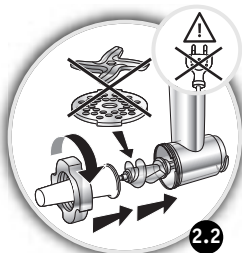

EL

RU

UK

KK

AR

FA

	 H3a	 H3b	 H3c	 H3d	 H3e/f
	●	●	●	●	● 
	●	●	●	●	● 
	●		●	●	● 
			●	●	●
	●		●	●	
			●	●	● 
			●	●	● 
			●	●	
			●	●	● 
	●		●	●	●
	●	●			

**Внимание: В комплект этого прибора входит буклет о правилах техники безопасности. Перед первым использованием прибора внимательно прочтите его и сохраните его для дальнейшего использования.**

## ОПИСАНИЕ

- A** Съемная головка мясорубки
- A1** Алюминиевый корпус
- A2** Винт
- A3** Самозатачивающийся нож из нержавеющей стали
- A4** Решетка (в зависимости от модели)
- A4a** Решетка с маленькими отверстиями (очень мелко перемолотое мясо)
- A4b** Решетка со средними отверстиями (мелко перемолотое мясо)
- A4c** Решетка с крупными отверстиями (крупно перемолотое мясо)
- A5** Алюминиевая гайка
- B** Съемный поддон
- C** Кнопка подачи мяса
- D** Кнопка включения / выключения
- E** Блок двигателя
- F** Насадка для приготовления колбасы (в зависимости от модели)
- G** Насадка для приготовления для кеббе (в зависимости от модели)
- G1** Наконечник головки
- G2** Кольцо
- H** Овощерезка (в зависимости от модели)
- H1** Блок насадок / труба
- H2** Кнопка
- H3** Насадки (в зависимости от модели)
- H3a** Насадка для крупной терки (красная)
- H3b** Насадка для мелкой терки (оранжевый)
- H3c** Насадка для крупного нарезания (темно-зеленая)
- H3d** Насадка для мелкого нарезания (светло-зеленый)
- H3e** Насадка для нарезания ломтиками для жарки
- H3f** Насадка для нарезания кубиками
- I** Приспособление для хранения (в зависимости от модели)