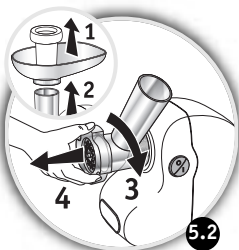

EL

RU

UK

KK

AR

FA

	 H3a	 H3b	 H3c	 H3d	 H3e/f
	●	●	●	●	● 
	●	●	●	●	● 
	●		●	●	● 
			●	●	●
	●		●	●	
			●	●	● 
			●	●	● 
			●	●	
			●	●	● 
	●		●	●	●
	●	●			

**Внимание: В комплект этого прибора входит буклет о правилах техники безопасности. Перед первым использованием прибора внимательно прочтите его и сохраните его для дальнейшего использования.**

## ОПИСАНИЕ

- A** Съемная головка мясорубки
- A1** Алюминиевый корпус
- A2** Винт
- A3** Самозатачивающийся нож из нержавеющей стали
- A4** Решетка (в зависимости от модели)
- A4a** Решетка с маленькими отверстиями (очень мелко перемолотое мясо)
- A4b** Решетка со средними отверстиями (мелко перемолотое мясо)
- A4c** Решетка с крупными отверстиями (крупно перемолотое мясо)
- A5** Алюминиевая гайка
- B** Съемный поддон
- C** Кнопка подачи мяса
- D** Кнопка включения / выключения
- E** Блок двигателя
- F** Насадка для приготовления колбасы (в зависимости от модели)
- G** Насадка для приготовления для кеббе (в зависимости от модели)
- G1** Наконечник головки
- G2** Кольцо
- H** Овощерезка (в зависимости от модели)
- H1** Блок насадок / труба
- H2** Кнопка
- H3** Насадки (в зависимости от модели)
- H3a** Насадка для крупной терки (красная)
- H3b** Насадка для мелкой терки (оранжевый)
- H3c** Насадка для крупного нарезания (темно-зеленая)
- H3d** Насадка для мелкого нарезания (светло-зеленый)
- H3e** Насадка для нарезания ломтиками для жарки
- H3f** Насадка для нарезания кубиками
- I** Приспособление для хранения (в зависимости от модели)