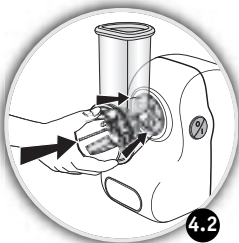

EL

RU

UK

KK

AR

FA

	 H3a	 H3b	 H3c	 H3d	 H3e/f
	●	●	●	●	● 
	●	●	●	●	● 
	●		●	●	● 
			●	●	●
	●		●	●	
			●	●	● 
			●	●	● 
			●	●	
			●	●	● 
	●		●	●	●
	●	●			

**Внимание: В комплект этого прибора входит буклет о правилах техники безопасности. Перед первым использованием прибора внимательно прочтите его и сохраните его для дальнейшего использования.**

## ОПИСАНИЕ

- A** Съемная головка мясорубки
- A1** Алюминиевый корпус
- A2** Винт
- A3** Самозатачивающийся нож из нержавеющей стали
- A4** Решетка (в зависимости от модели)
- A4a** Решетка с маленькими отверстиями (очень мелко перемолотое мясо)
- A4b** Решетка со средними отверстиями (мелко перемолотое мясо)
- A4c** Решетка с крупными отверстиями (крупно перемолотое мясо)
- A5** Алюминиевая гайка
- B** Съемный поддон
- C** Кнопка подачи мяса
- D** Кнопка включения / выключения
- E** Блок двигателя
- F** Насадка для приготовления колбасы (в зависимости от модели)
- G** Насадка для приготовления для кеббе (в зависимости от модели)
- G1** Наконечник головки
- G2** Кольцо
- H** Овощерезка (в зависимости от модели)
- H1** Блок насадок / труба
- H2** Кнопка
- H3** Насадки (в зависимости от модели)
- H3a** Насадка для крупной терки (красная)
- H3b** Насадка для мелкой терки (оранжевый)
- H3c** Насадка для крупного нарезания (темно-зеленая)
- H3d** Насадка для мелкого нарезания (светло-зеленый)
- H3e** Насадка для нарезания ломтиками для жарки
- H3f** Насадка для нарезания кубиками
- I** Приспособление для хранения (в зависимости от модели)