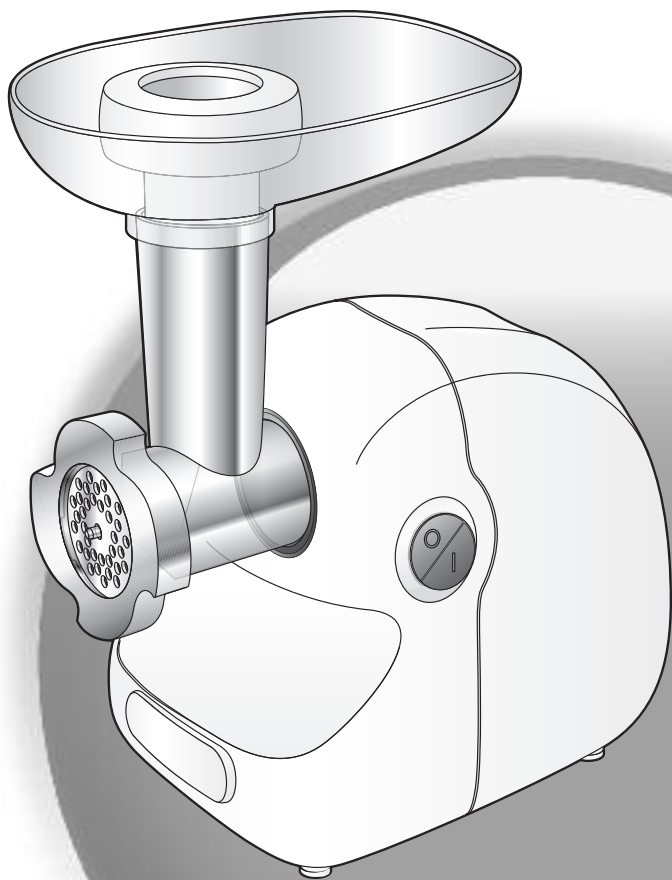

hv2

FR

EN

NL

DE

IT

ES

PT

EL

RU

UK

KK

AR

FA