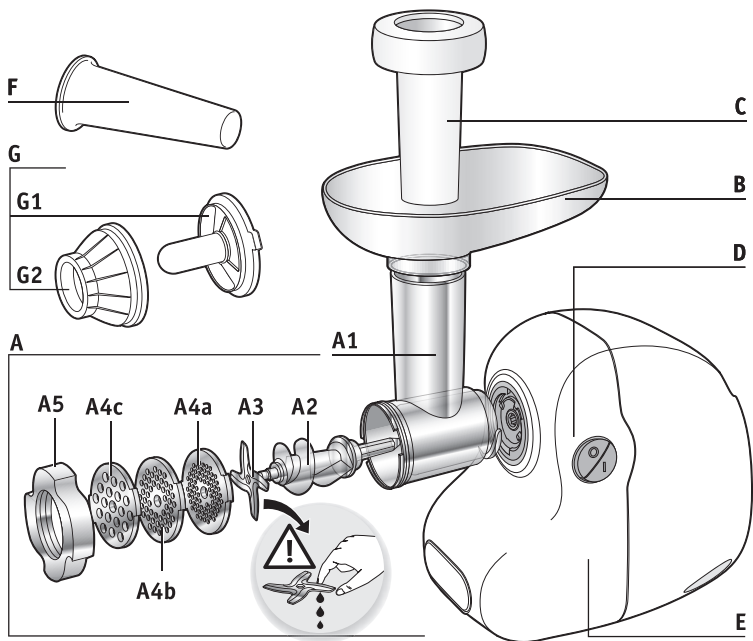

EL

RU

UK

KK

AR

FA

	 H3a	 H3b	 H3c	 H3d	 H3e/f
	●	●	●	●	● 
	●	●	●	●	● 
	●		●	●	● 
			●	●	●
	●		●	●	
			●	●	● 
			●	●	● 
			●	●	
			●	●	● 
	●		●	●	●
	●	●			

**Внимание: В комплект этого прибора входит буклет о правилах техники безопасности. Перед первым использованием прибора внимательно прочтите его и сохраните его для дальнейшего использования.**

## ОПИСАНИЕ

- A** Съемная головка мясорубки
- A1** Алюминиевый корпус
- A2** Винт
- A3** Самозатачивающийся нож из нержавеющей стали
- A4** Решетка (в зависимости от модели)
- A4a** Решетка с маленькими отверстиями (очень мелко перемолотое мясо)
- A4b** Решетка со средними отверстиями (мелко перемолотое мясо)
- A4c** Решетка с крупными отверстиями (крупно перемолотое мясо)
- A5** Алюминиевая гайка
- B** Съемный поддон
- C** Кнопка подачи мяса
- D** Кнопка включения / выключения
- E** Блок двигателя
- F** Насадка для приготовления колбасы (в зависимости от модели)
- G** Насадка для приготовления для кеббе (в зависимости от модели)
- G1** Наконечник головки
- G2** Кольцо
- H** Овощерезка (в зависимости от модели)
- H1** Блок насадок / труба
- H2** Кнопка
- H3** Насадки (в зависимости от модели)
- H3a** Насадка для крупной терки (красная)
- H3b** Насадка для мелкой терки (оранжевый)
- H3c** Насадка для крупного нарезания (темно-зеленая)
- H3d** Насадка для мелкого нарезания (светло-зеленый)
- H3e** Насадка для нарезания ломтиками для жарки
- H3f** Насадка для нарезания кубиками
- I** Приспособление для хранения (в зависимости от модели)