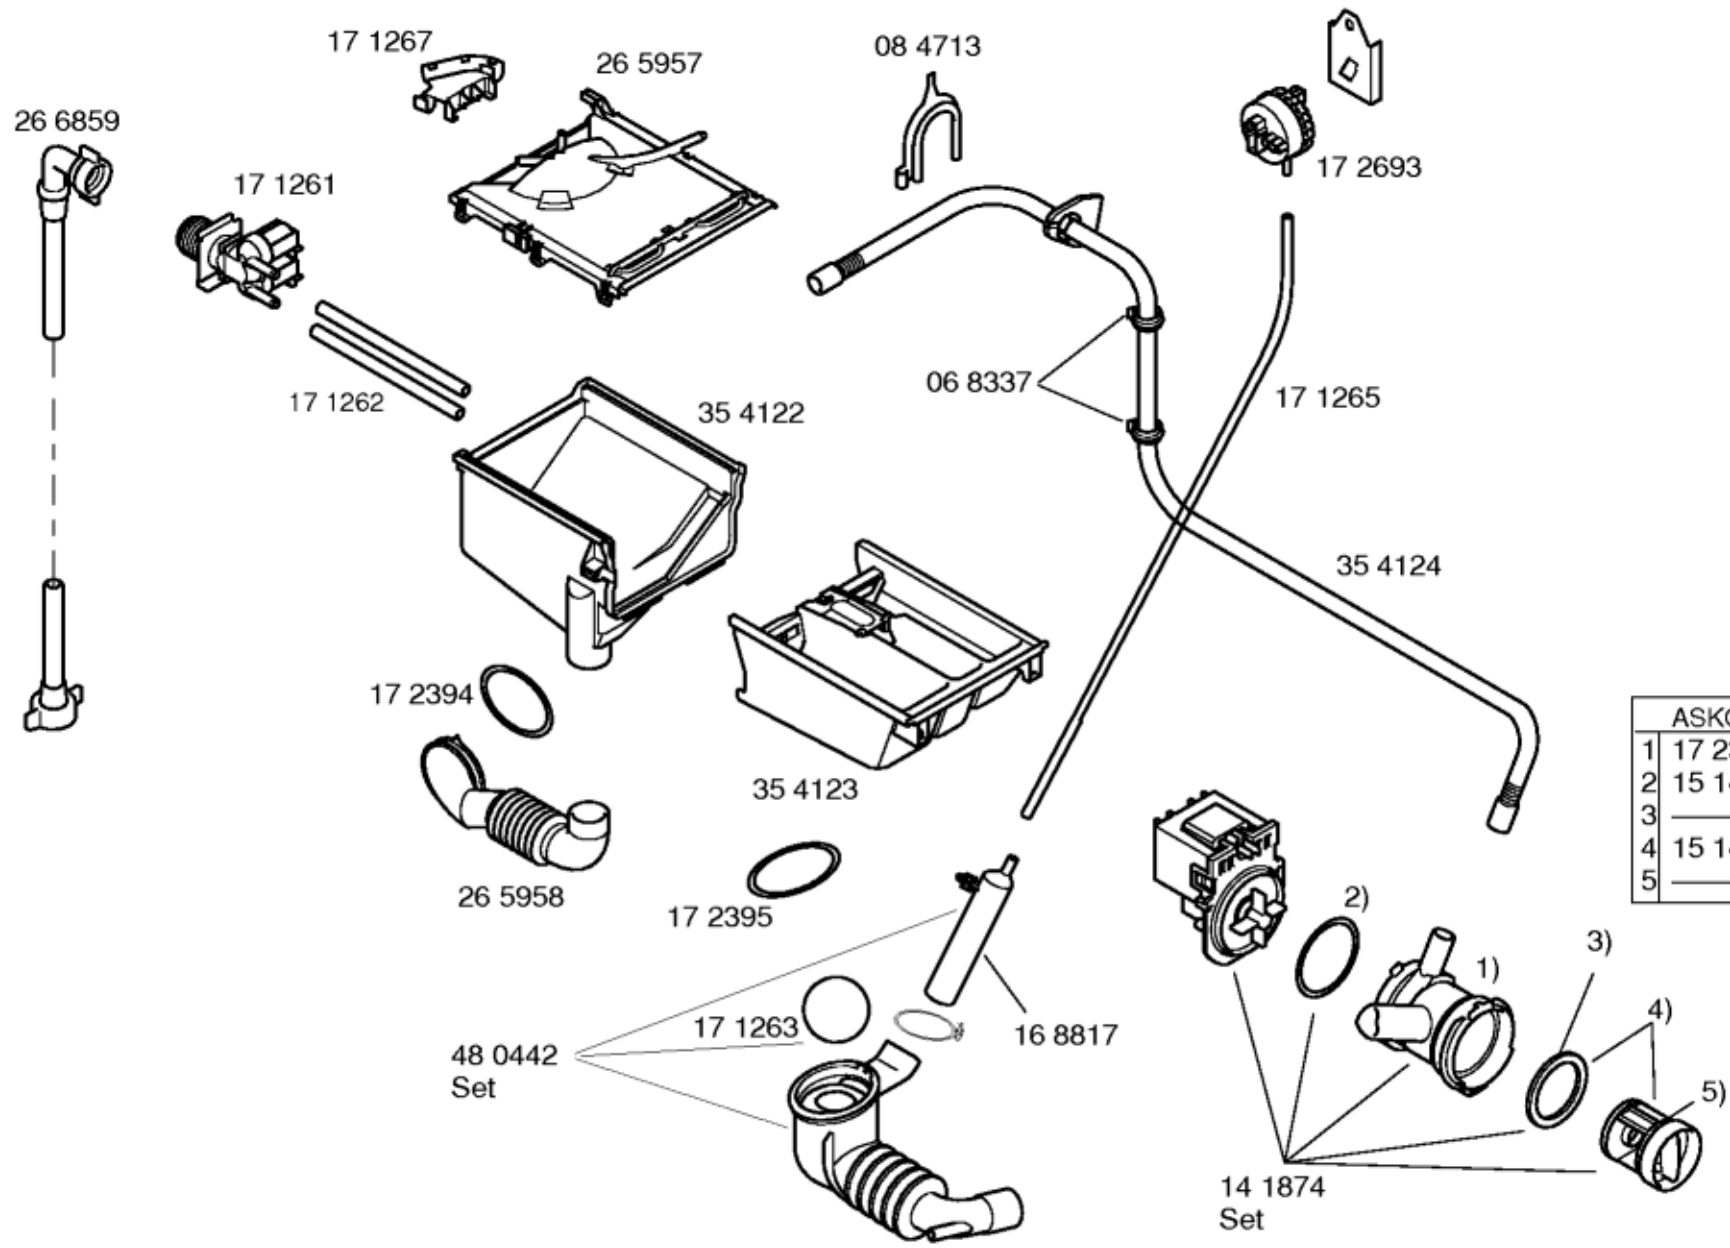

Mat. - Nr. - Konstante
 3740

Gebrauchsanweisung
 59 1094
 (TR)

1) Sticker Belende
 42 4947
 (TR)

2) 42 3941
 V01,V02
 60 0110
 V03

3) 17 1254
 V01,V02,V03
 60 3267
 V04

Mat. - Nr. - Konstante
 3740

- 1) 35 5528
- 2) 18 6869
- 3) 18 6870
- 4) 18 2154

V01
 42 6992
 V02,V03,V04

Mat.-Nr. - Konstante
 3740

1) 26 5964
 Set

Mat. - Nr. - Konstante
 3740

	ASKOLL	COPRECI
1	17 2340	17 2337
2	15 1408	15 4358
3	_____	172338
4	15 1409	_____
5	_____	17 2339

Position ID	Spare part no.	Replacement	Description
0001	00067332	00621463	Foot
0002	00084713	00655300	Holder
0003	00141874	00145787	Pump-drain
0004	00142369	00145563	Motor
0005	00167581		Holder
0006	00167587	00067083	Holder
0007	00170961		Sensor-NTC
0008	00171253	00481580	Power cord
0009	00171254	00623842	Capacitor-interference suppre.
0010	00171261	00428210	Valve-magnet
0011	00171270		Screw
0012	00171271		Screw
0013	00171272		Fixture
0014	00171273		Holder
0015	00171275	00606818	Spring-tank
0016	00172394	00421488	fastening ring
0017	00172395	00603523	fastening ring
0018	00172688	00448032	Shock absorber
0020	00182154		Electric lock
0021	00182194		Lid
0022	00186869	00429205	Transit bolt
0023	00186870		Transit bolt
0025	00188918	00427040	Regulator-water level
0026	00214720		Weight
0027	00215114	00475501	Weight
0028	00235502	00241627	Tub
0029	00235567		Front panel