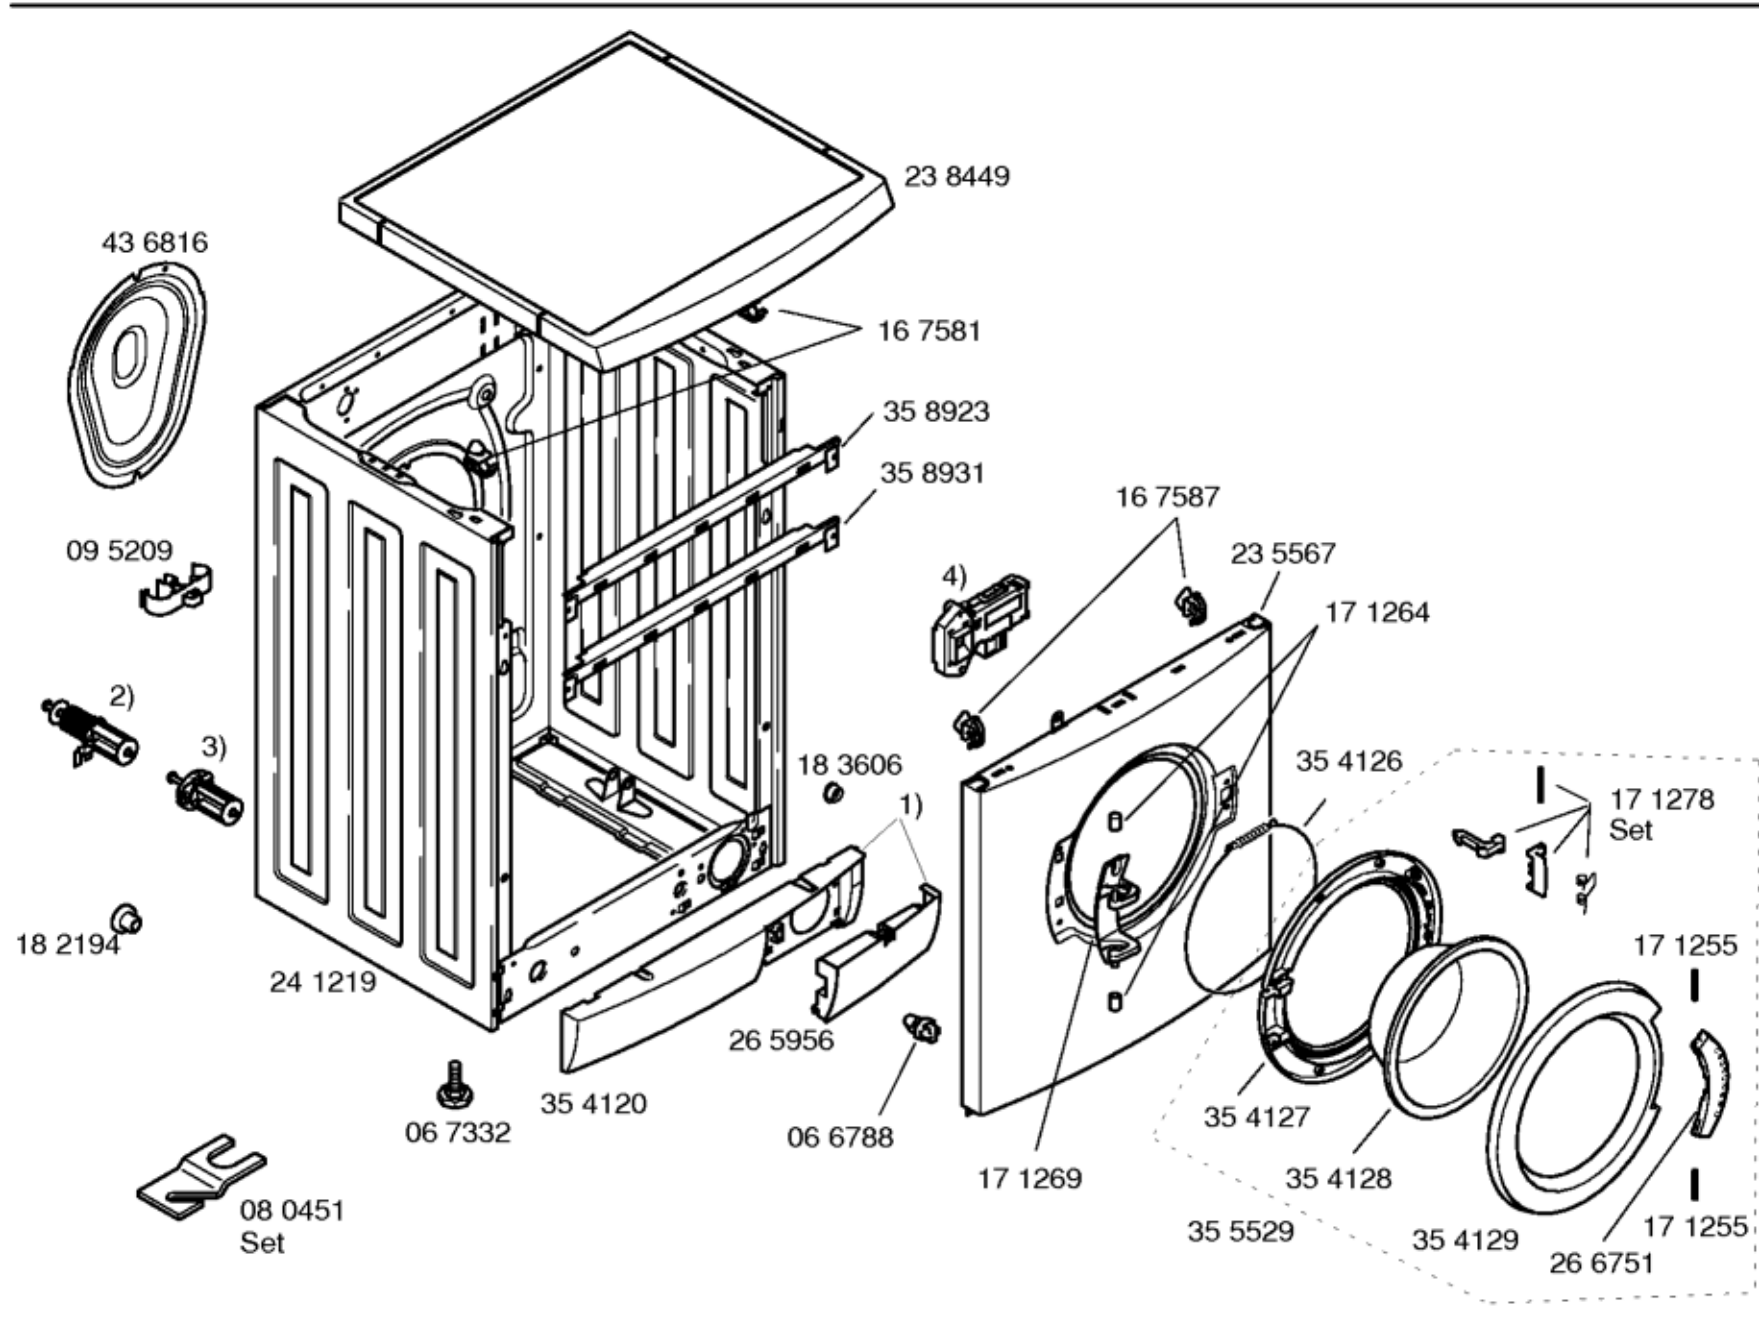

Mat. - Nr. - Konstante
 3740

Gebrauchsanweisung
 59 1094
 (TR)

1) Sticker Belende
 42 4947
 (TR)

2) 42 3941
 V01,V02
 60 0110
 V03

3) 17 1254
 V01,V02,V03
 60 3267
 V04

Mat. - Nr. - Konstante
 3740

- 1) 35 5528
- 2) 18 6869
- 3) 18 6870
- 4) 18 2154

V01
 42 6992
 V02,V03,V04

Mat.-Nr. - Konstante
 3740

1) 26 5964
 Set

Mat. - Nr. - Konstante
 3740

	ASKOLL	COPRECI
1	17 2340	17 2337
2	15 1408	15 4358
3	_____	172338
4	15 1409	_____
5	_____	17 2339

Position ID	Spare part no.	Replacement	Description
0001	00067332	00621463	Foot
0002	00084713	00655300	Holder
0003	00141874	00145787	Pump-drain
0004	00142369	00145563	Motor
0005	00167581		Holder
0006	00167587	00067083	Holder
0007	00170961		Sensor-NTC
0008	00171253	00481580	Power cord
0009	00171254	00623842	Capacitor-interference suppre.
0010	00171261	00428210	Valve-magnet
0011	00171270		Screw
0012	00171271		Screw
0013	00171272		Fixture
0014	00171273		Holder
0015	00171275	00606818	Spring-tank
0016	00172394	00421488	fastening ring
0017	00172395	00603523	fastening ring
0018	00172688	00448032	Shock absorber
0020	00182154		Electric lock
0021	00182194		Lid
0022	00186869	00429205	Transit bolt
0023	00186870		Transit bolt
0025	00188918	00427040	Regulator-water level
0026	00214720		Weight
0027	00215114	00475501	Weight
0028	00235502	00241627	Tub
0029	00235567		Front panel