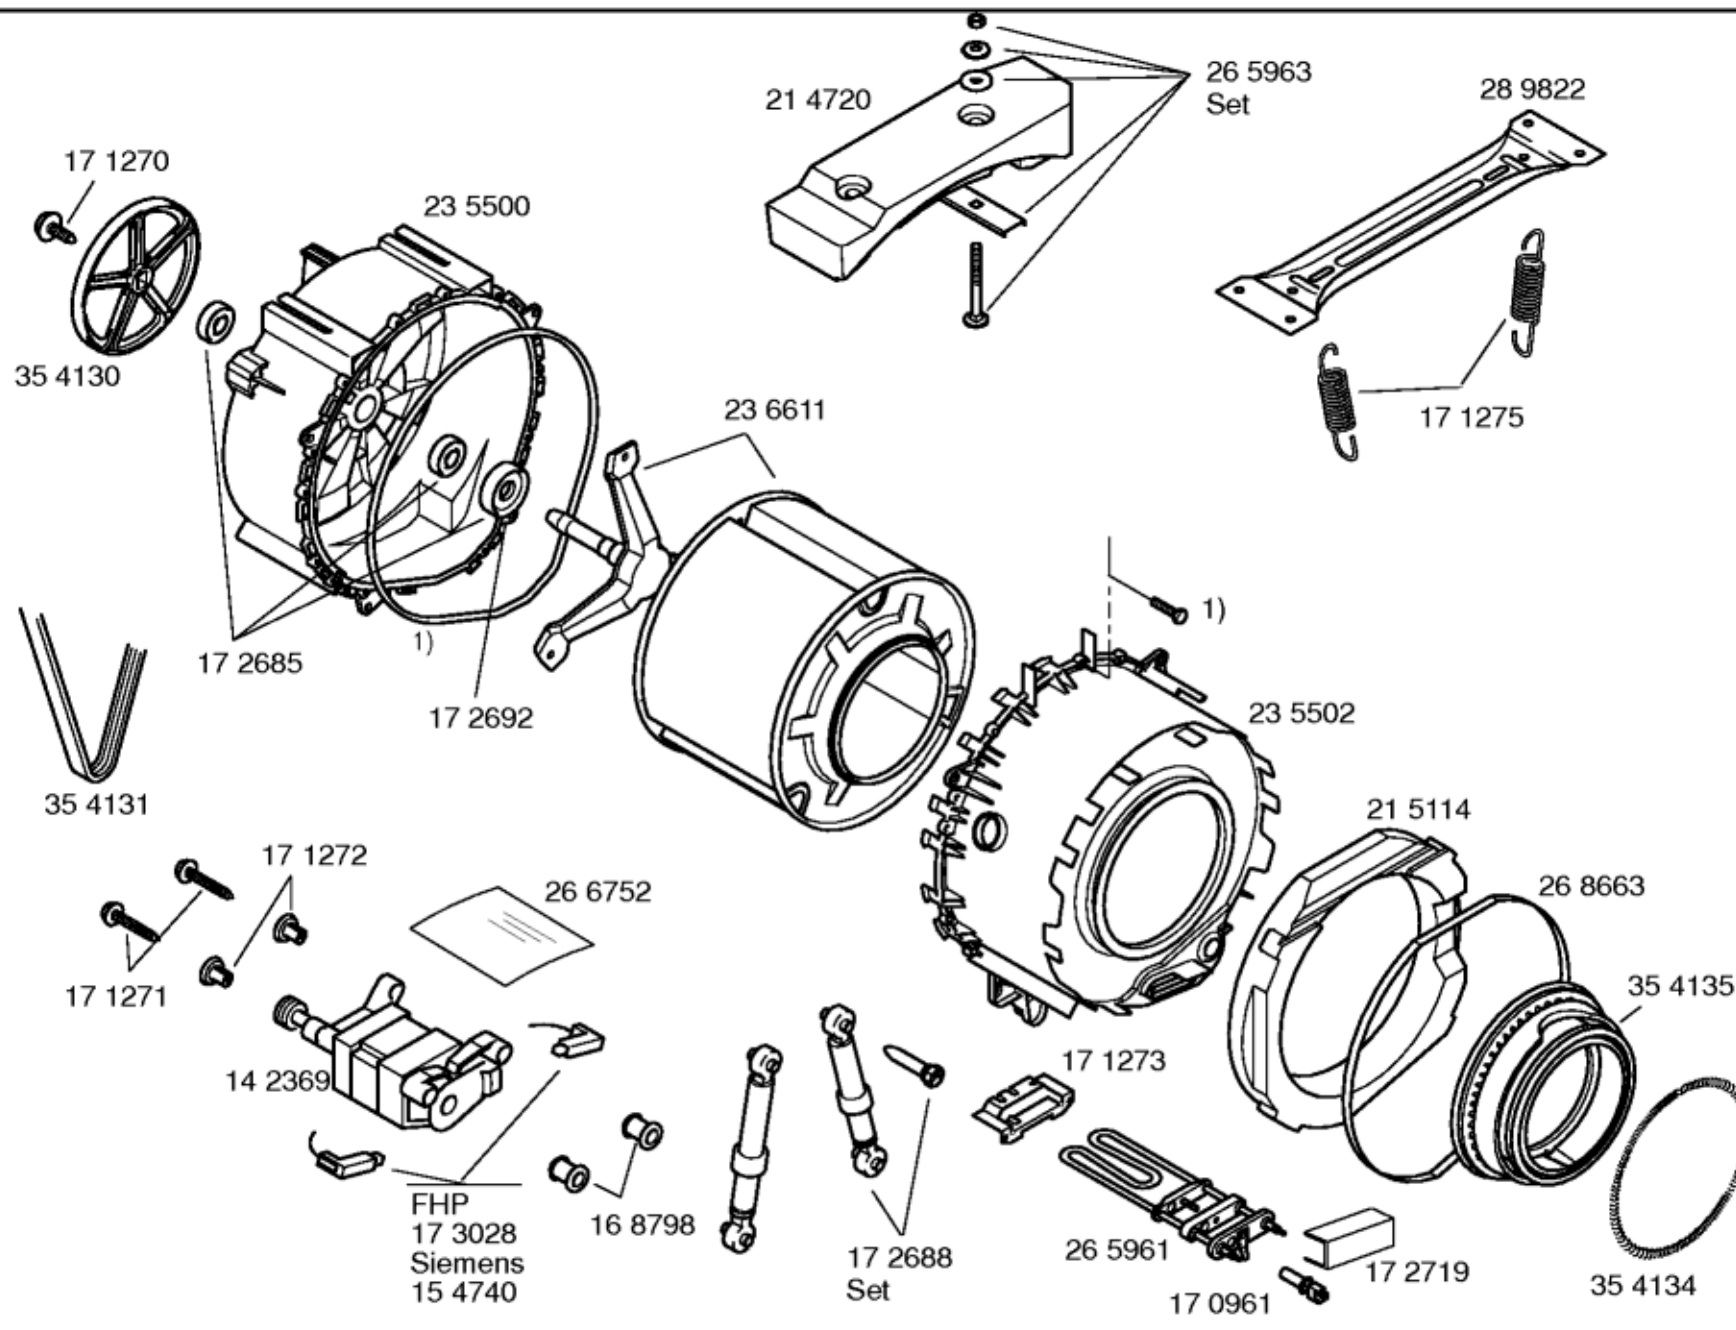

Mat. - Nr. - Konstante
 3740

Gebrauchsanweisung
 59 1094
 (TR)

1) Sticker Belende
 42 4947
 (TR)

2) 42 3941
 V01,V02
 60 0110
 V03

3) 17 1254
 V01,V02,V03
 60 3267
 V04

Mat. - Nr. - Konstante
 3740

- 1) 35 5528
- 2) 18 6869
- 3) 18 6870
- 4) 18 2154

V01
 42 6992
 V02,V03,V04

Mat.-Nr. - Konstante
 3740

1) 26 5964
 Set

Mat. - Nr. - Konstante
 3740

	ASKOLL	COPRECI
1	17 2340	17 2337
2	15 1408	15 4358
3	_____	172338
4	15 1409	_____
5	_____	17 2339

Position ID	Spare part no.	Replacement	Description
0001	00067332	00621463	Foot
0002	00084713	00655300	Holder
0003	00141874	00145787	Pump-drain
0004	00142369	00145563	Motor
0005	00167581		Holder
0006	00167587	00067083	Holder
0007	00170961		Sensor-NTC
0008	00171253	00481580	Power cord
0009	00171254	00623842	Capacitor-interference suppre.
0010	00171261	00428210	Valve-magnet
0011	00171270		Screw
0012	00171271		Screw
0013	00171272		Fixture
0014	00171273		Holder
0015	00171275	00606818	Spring-tank
0016	00172394	00421488	fastening ring
0017	00172395	00603523	fastening ring
0018	00172688	00448032	Shock absorber
0020	00182154		Electric lock
0021	00182194		Lid
0022	00186869	00429205	Transit bolt
0023	00186870		Transit bolt
0025	00188918	00427040	Regulator-water level
0026	00214720		Weight
0027	00215114	00475501	Weight
0028	00235502	00241627	Tub
0029	00235567		Front panel