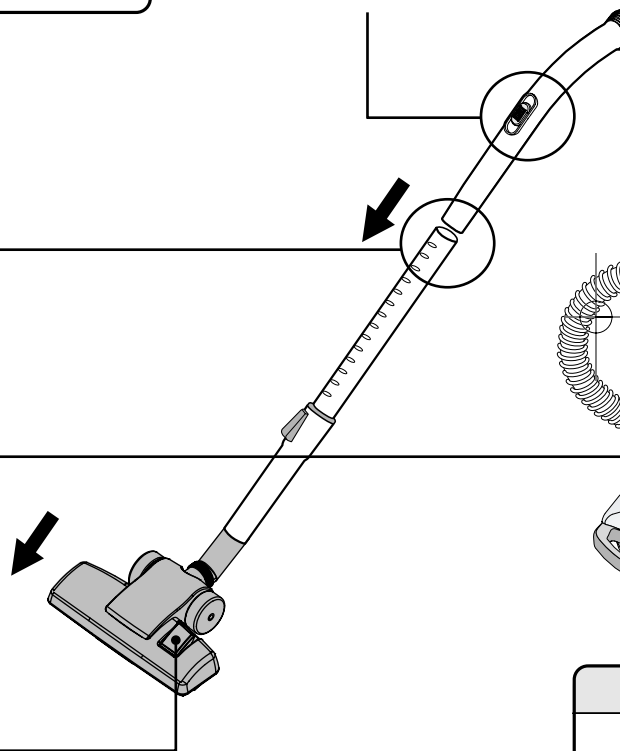

ПОДСОЕДИНЕНИЕ ШЛАНГА

- Когда Вы подсоединяете шланг: плотно вставьте его в отверстие для шланга (со <щелчком>)

- При отсоединении шланга: нажмите на кнопку и потяните шланг из отверстия пылесоса.

РЕГУЛЯТОР МОЩНОСТИ ВО

- Регулятор мощности всасывания позволяет Вам управлять мощностью всасывания пылесоса.

ПОДСОЕДИНЕНИЕ ТРУБОК

- При подсоединении насадок, трубок и рукоятки: вставьте узкий конец в широкий

Широкая щетка

- Используйте эту щетку как для чистки полов с ковровым покрытием, так и полов без коврового покрытия.