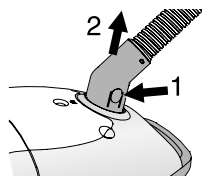

ПОДСОЕДИНЕНИЕ ШЛАНГА

- Когда Вы подсоединяете шланг: плотно вставьте его в отверстие для шланга (со <щелчком>)

- При отсоединении шланга: нажмите на кнопку и потяните шланг из отверстия пылесоса.

РЕГУЛЯТОР МОЩНОСТИ ВО

- Регулятор мощности всасывания позволяет Вам управлять мощностью всасывания пылесоса.

ПОДСОЕДИНЕНИЕ ТРУБОК

- При подсоединении насадок, трубок и рукоятки: вставьте узкий конец в широкий

Широкая щетка

- Используйте эту щетку как для чистки полов с ковровым покрытием, так и полов без коврового покрытия.