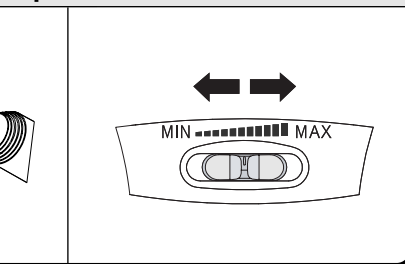

МОЩНОСТИ ВСАСЫВАНИЯ