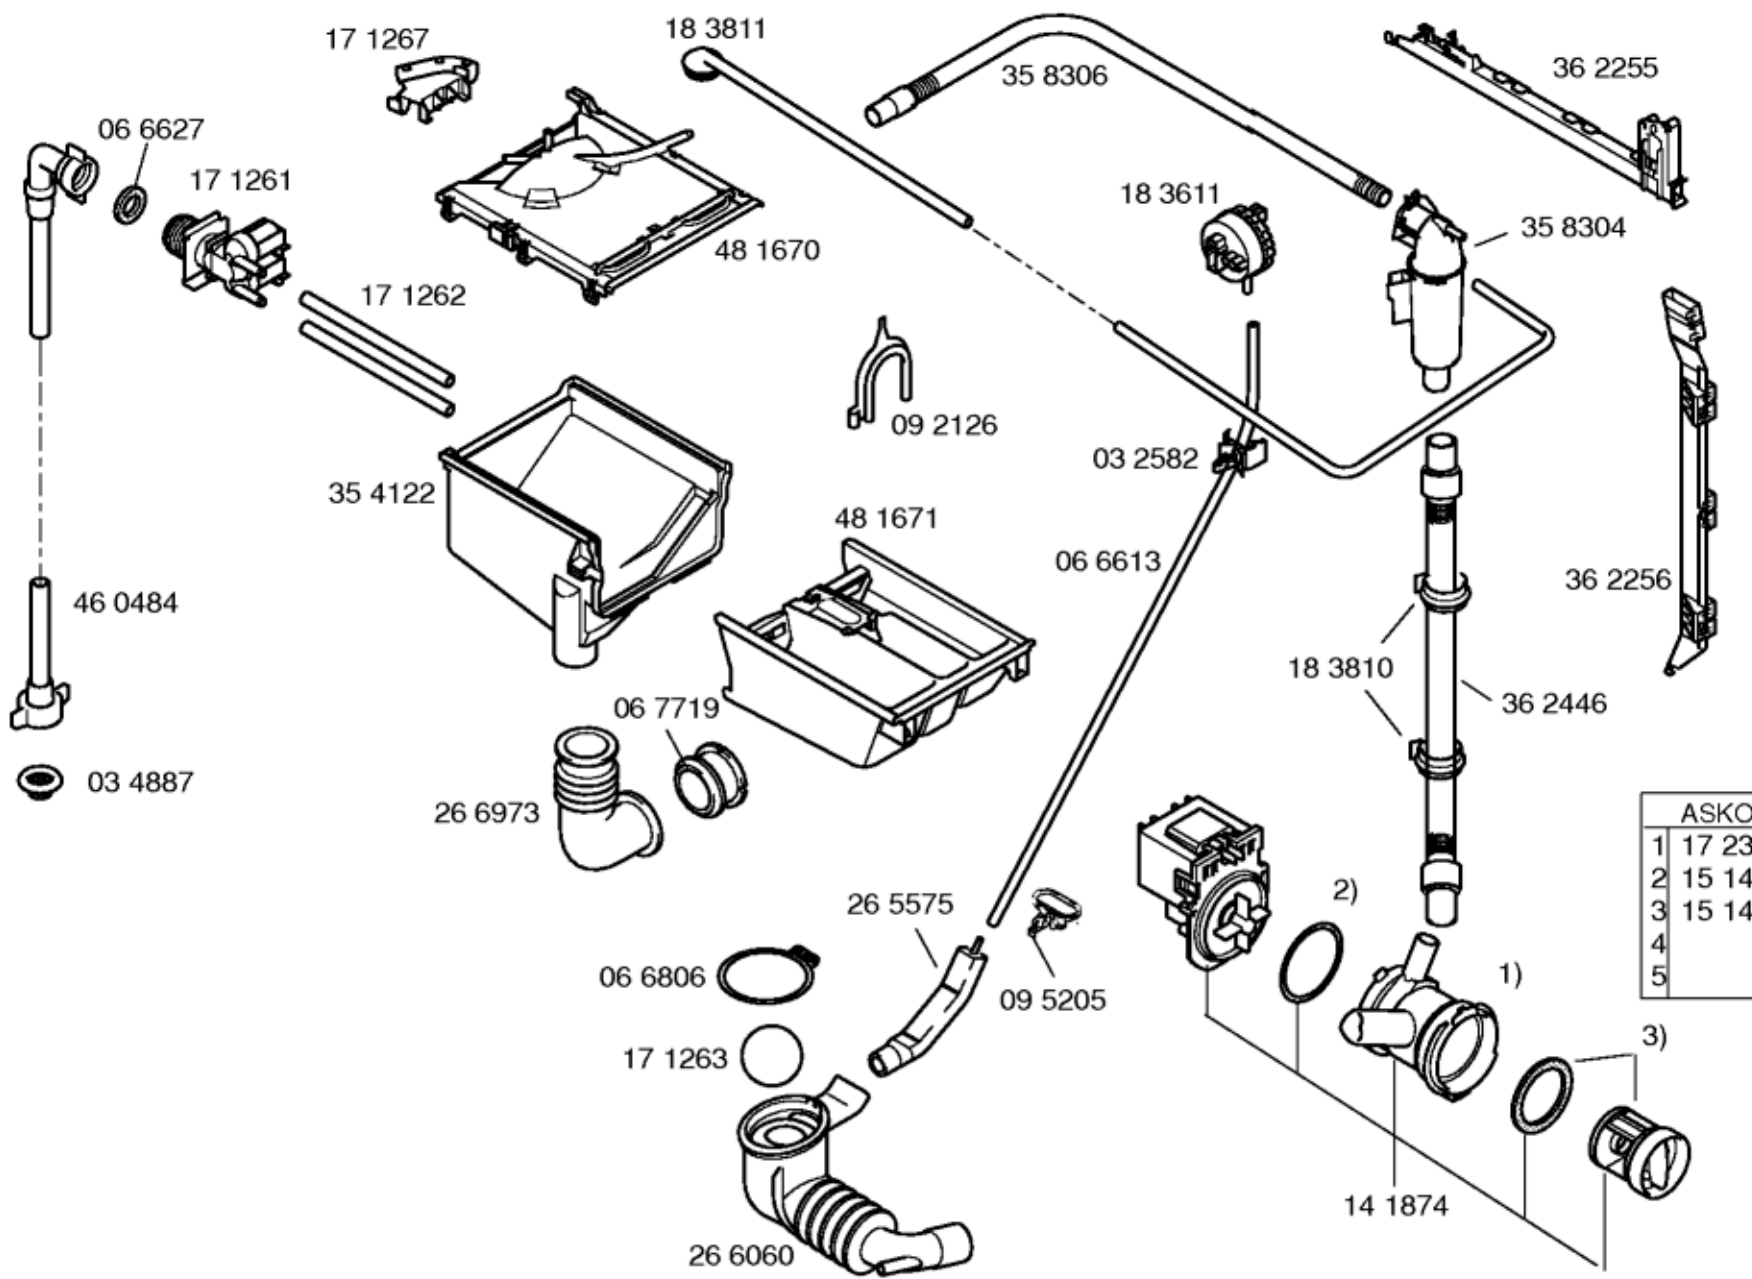

Ident – Nummern – Konstante  
3740 . . . . .

	ASKOLL	COPRECI
1	17 2340	17 2337
2	15 1408	15 4358
3	15 1409	172339
4		
5		

<b>Position ID</b>	<b>Spare part no.</b>	<b>Replacement</b>	<b>Description</b>
0101	00183609		Program table
0101	00183610		Program table
0102	00266722	00481580	Power cord
0104	00171254	00623842	Capacitor-interference suppre.
0106	00183594		Cable harness
0107	00183595		Cable harness
0108	00183597		Cable harness
0109	00183599		Cable harness
0110	00183602		Cable harness
0111	00183603		Cable harness
0112	00183604		Cable harness
0113	00183605		Cable harness
0114	00481540	00493685	PC board
0116	00173541	00188590	Sealing
0118	00172698		Coupling
0120	00172700		Knob-RPM
0122	00172697		Coupling
0124	00172699		Knob-programme
0126	00481555	00267678	Tray handle-dispenser
0200	00150177		Transit bolt
0204	00165362		Cover
0206	00095209		Holder
0208	00285435		Case-rear part
0210	00235129		Housing
0212	00067332	00621463	Foot
0214	00214718	00218343	Worktop
0216	00167581		Holder

0220	00362252		Panel-base
0224	00423587	00603514	Electric lock
0226	00183606	00606923	Holder
0227	00167587	00067083	Holder
0228	00066788		Holder
0230	00217228		Front panel
0232	00171264		Bushing
0234	00171269		Hinge-window
0236	00354126	00439671	fastening ring
0238	00362253		Frame-window
0240	00354128	11020392	Window
0242	00362257	00665992	Frame-decor
0244	00183607		Handle
0246	00171255		Axis
0250	00183608		Latch
0260	00215174	00472560	Built-under kit
0300	00067716		Screw
0302	00093391		Pulley
0304	00066789		Retaining washer
0306	00283726		Bearing cross
0308	00067035		Screw
0310	00214337		Tub
0312	00289823		Holder
0314	00283711		Drum cross
0316	00059132		Screw-set
0318	00217227		Drum
0320	00069632		Sealing
0322	00217226		Weight
0324	00354134		fastening ring