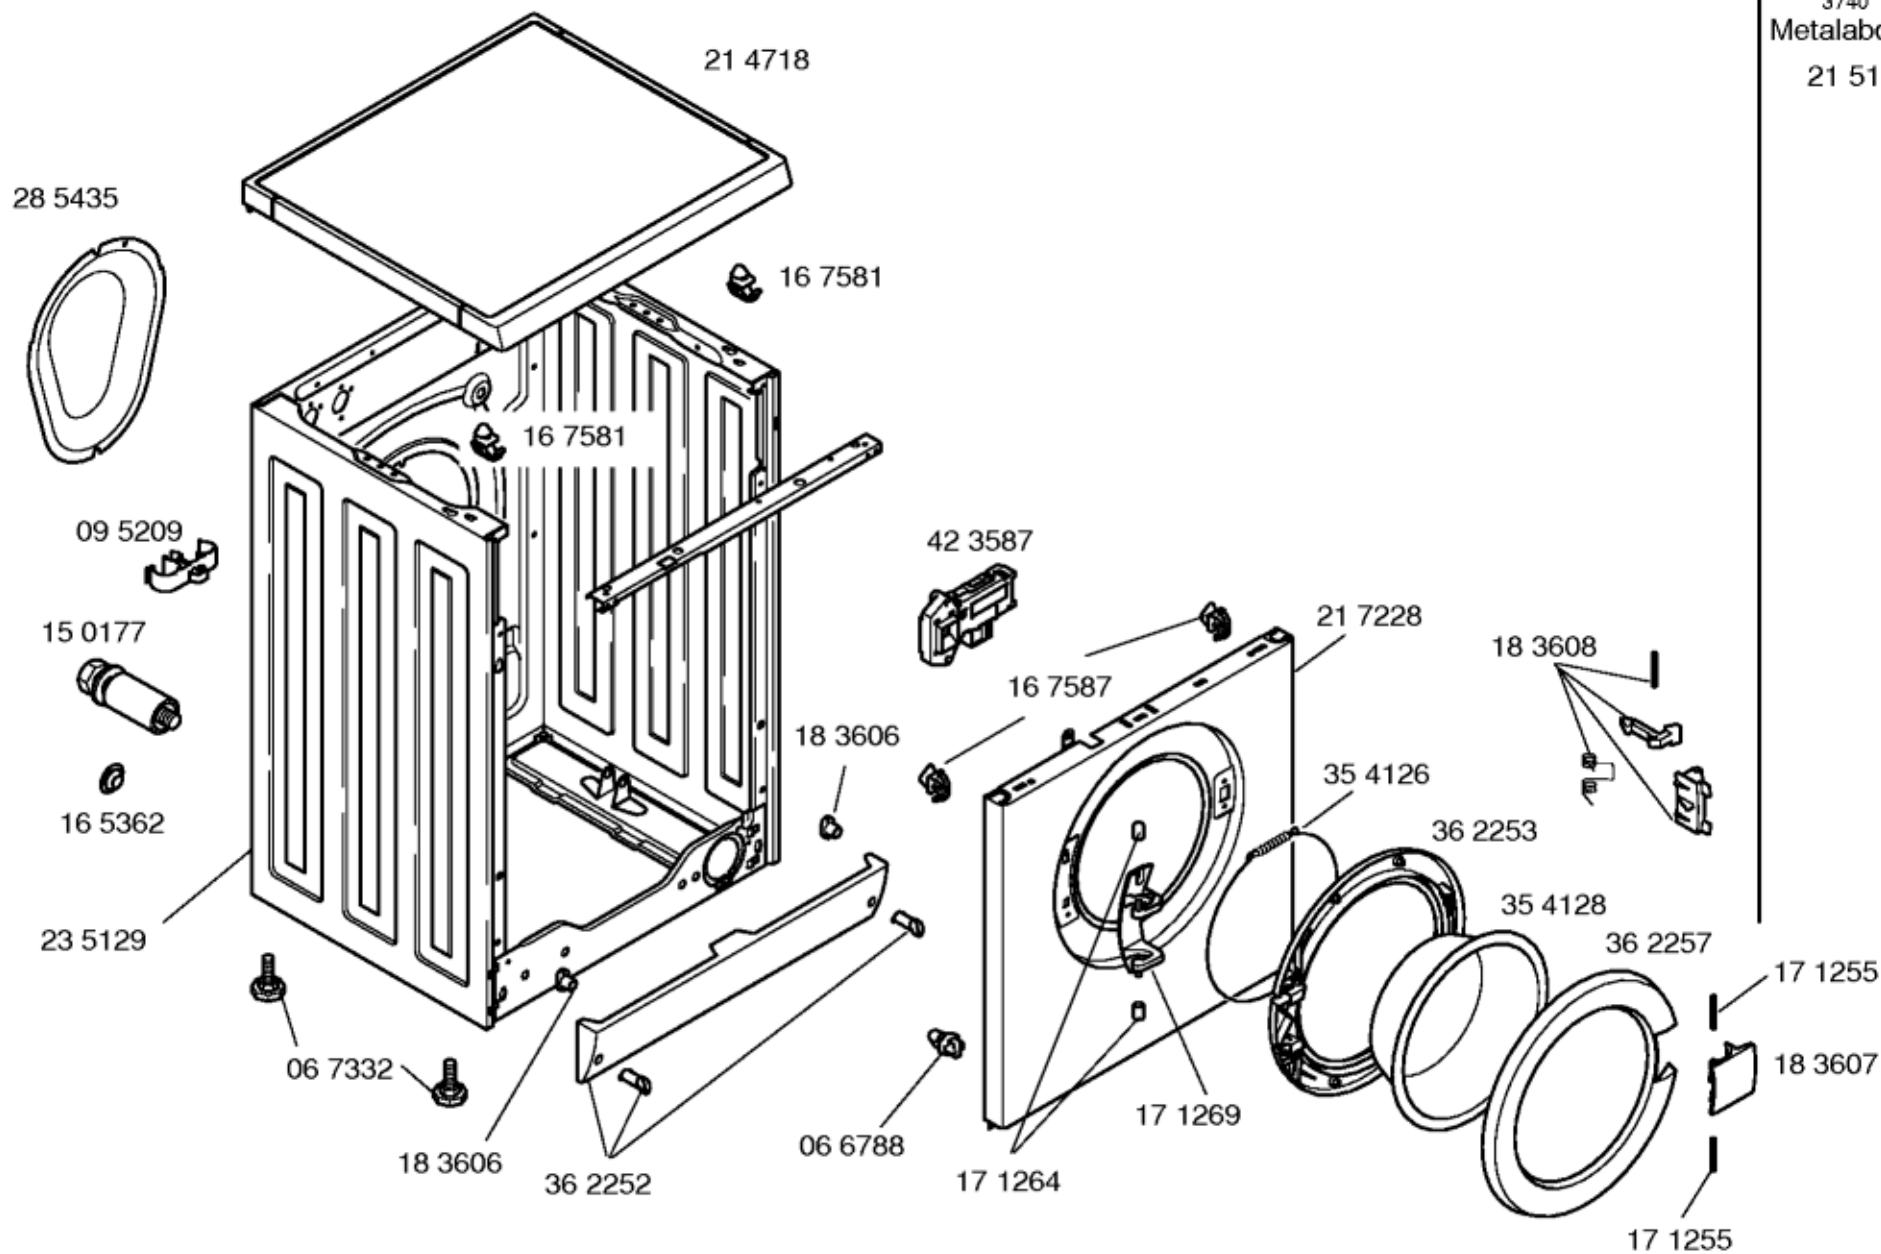

Ident – Nummern – Konstante
3740 . . . . .

Metalabdeckung–VDE

21 5174