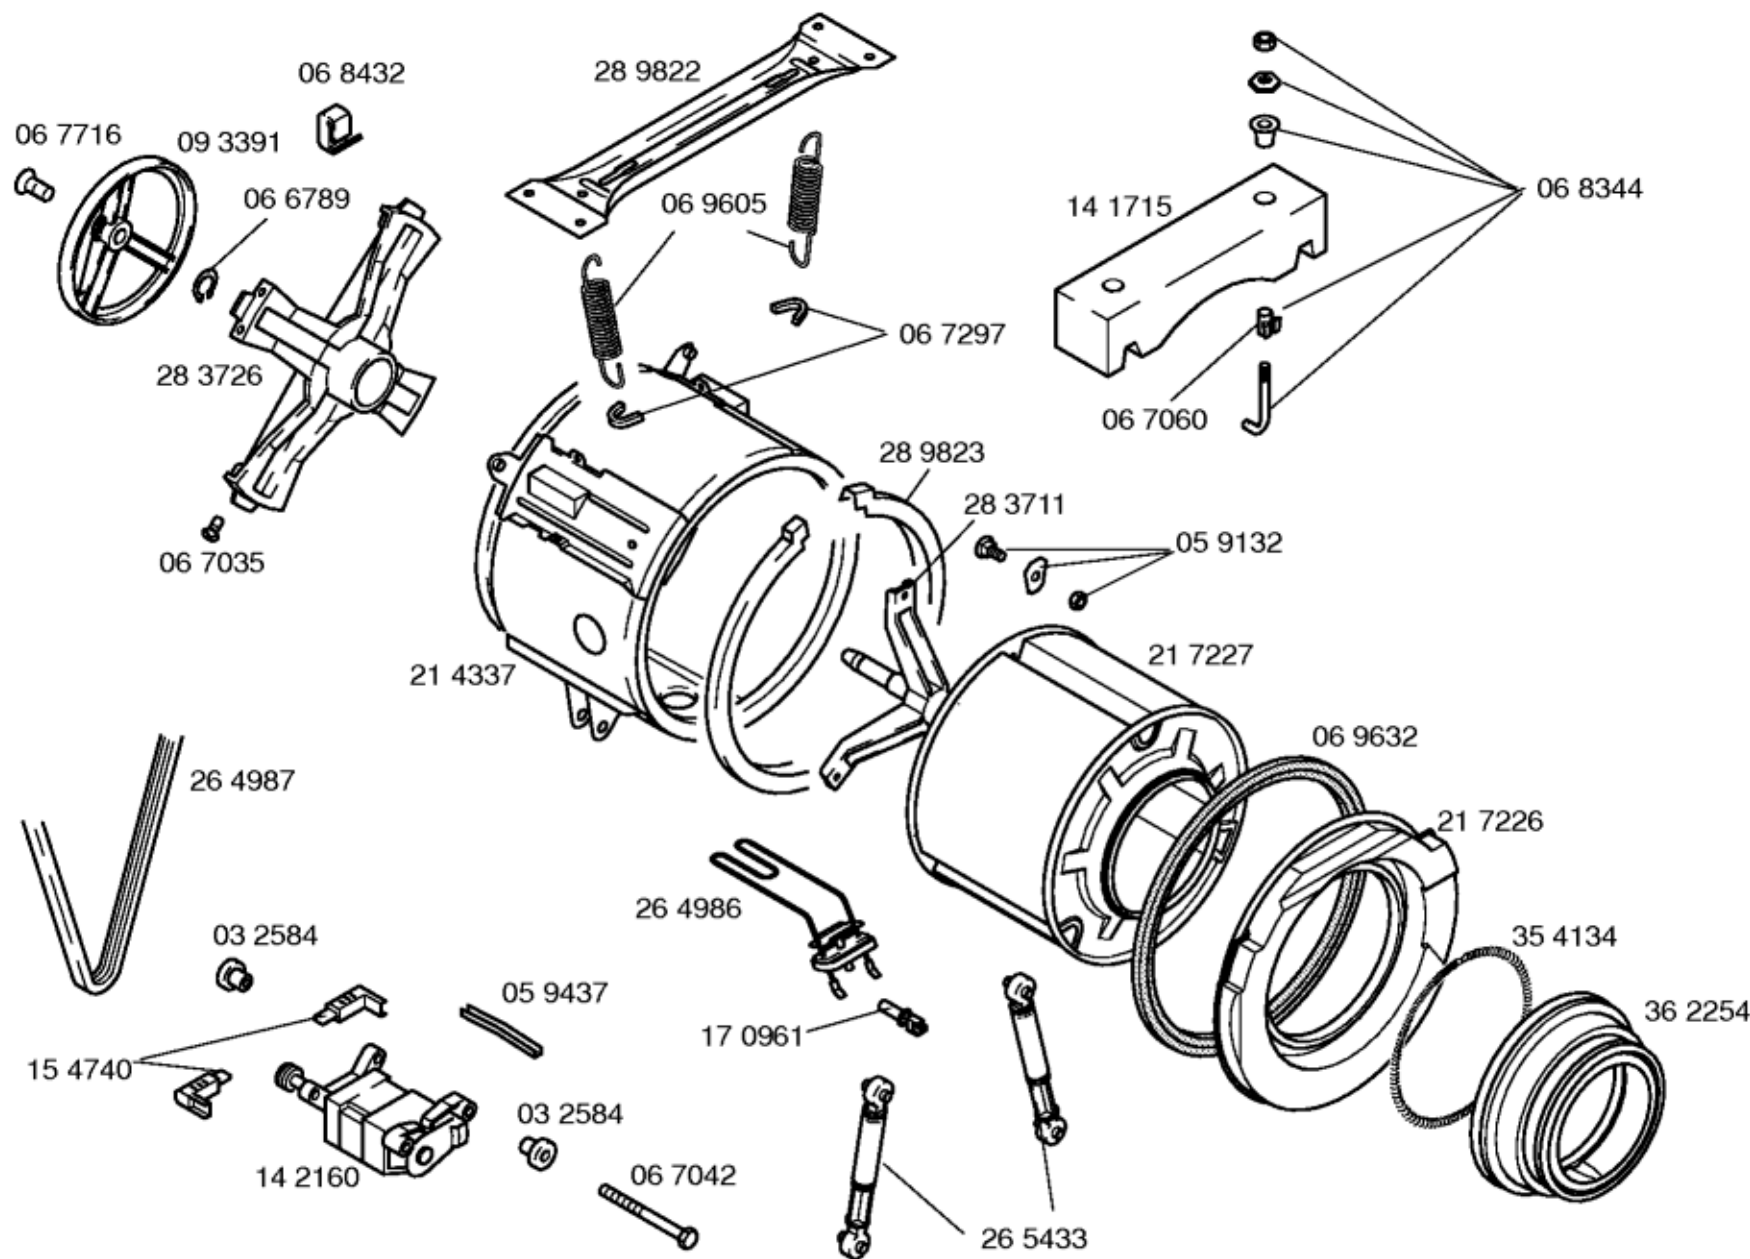

Ident – Nummern – Konstante
3740 . . . . .