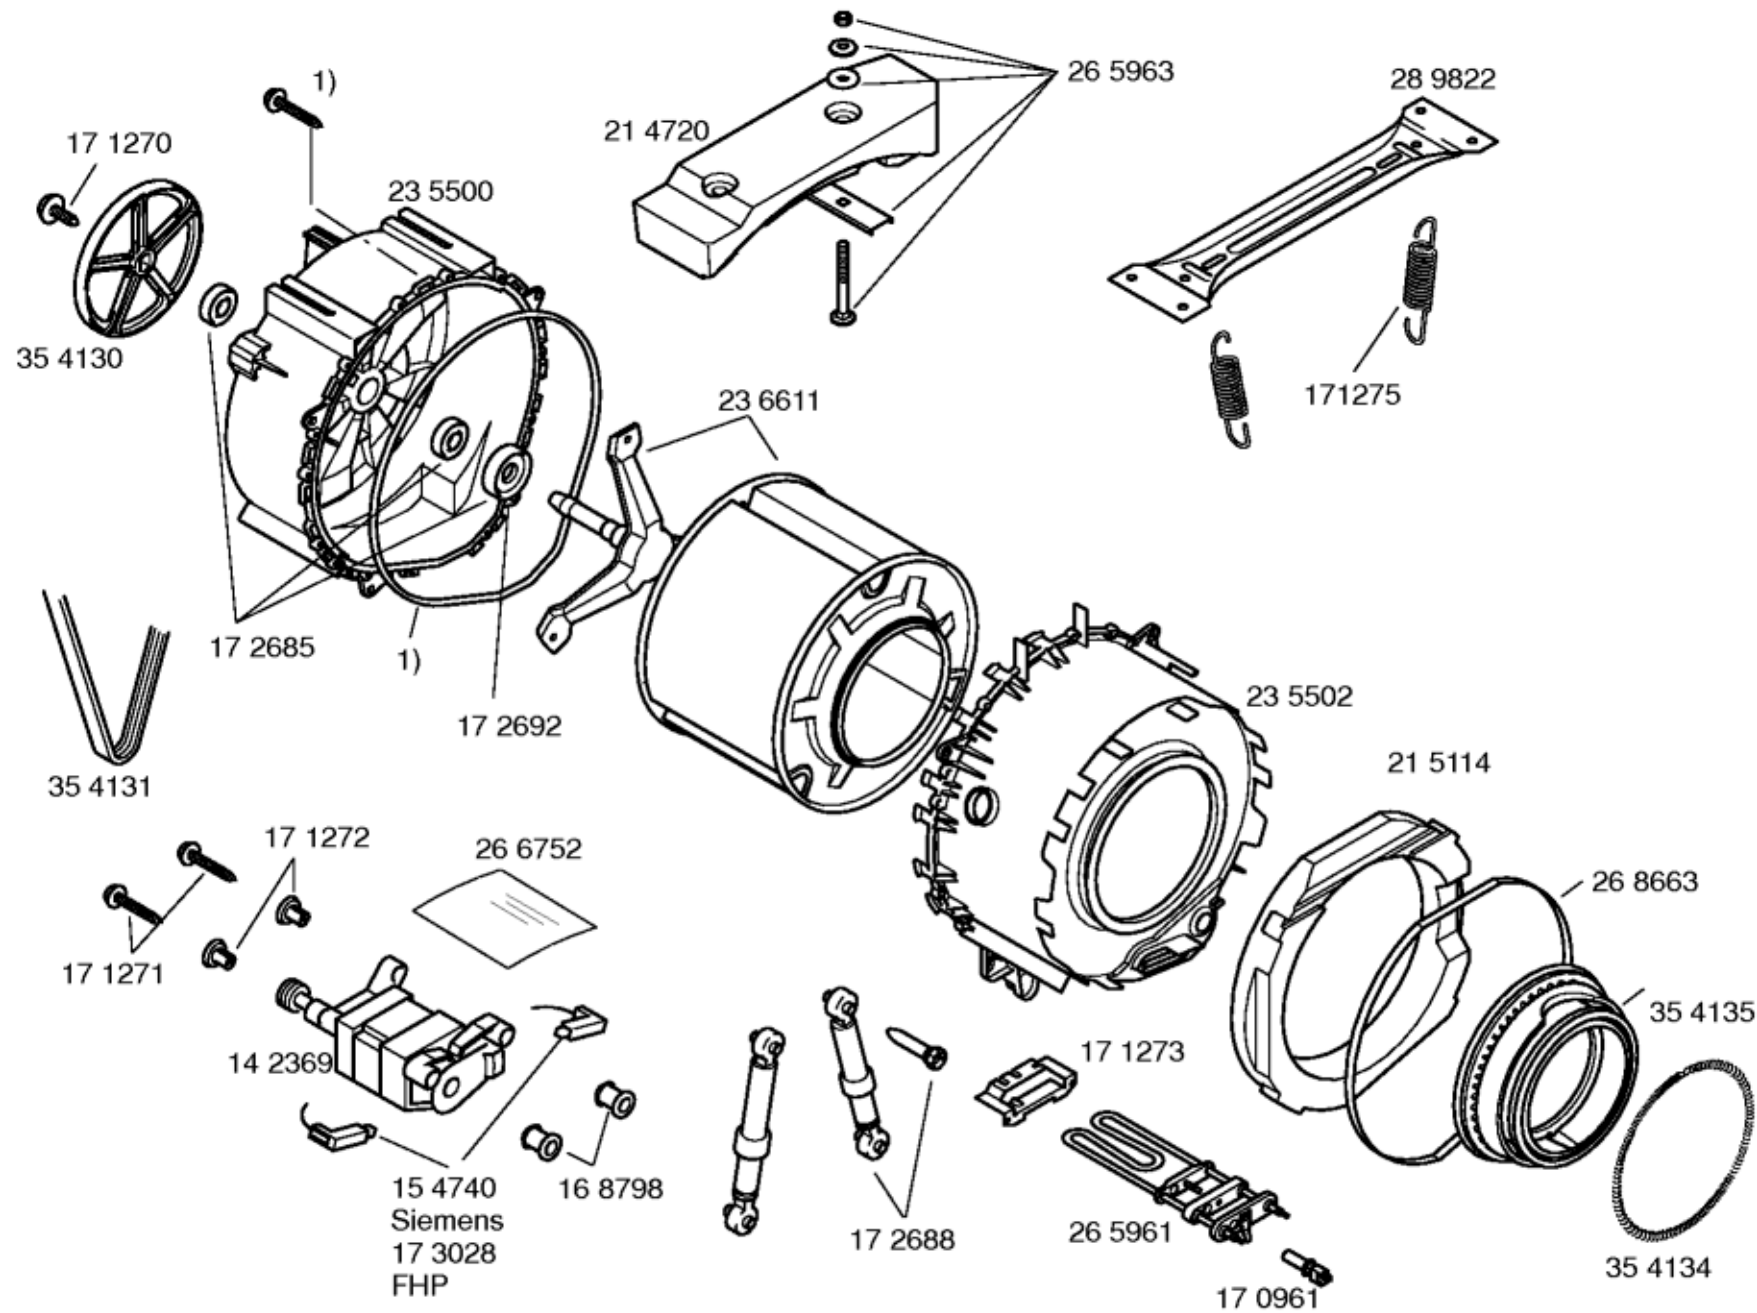

Mat. - Nr. - Konstante
3740 . . . . .

1) 26 5964