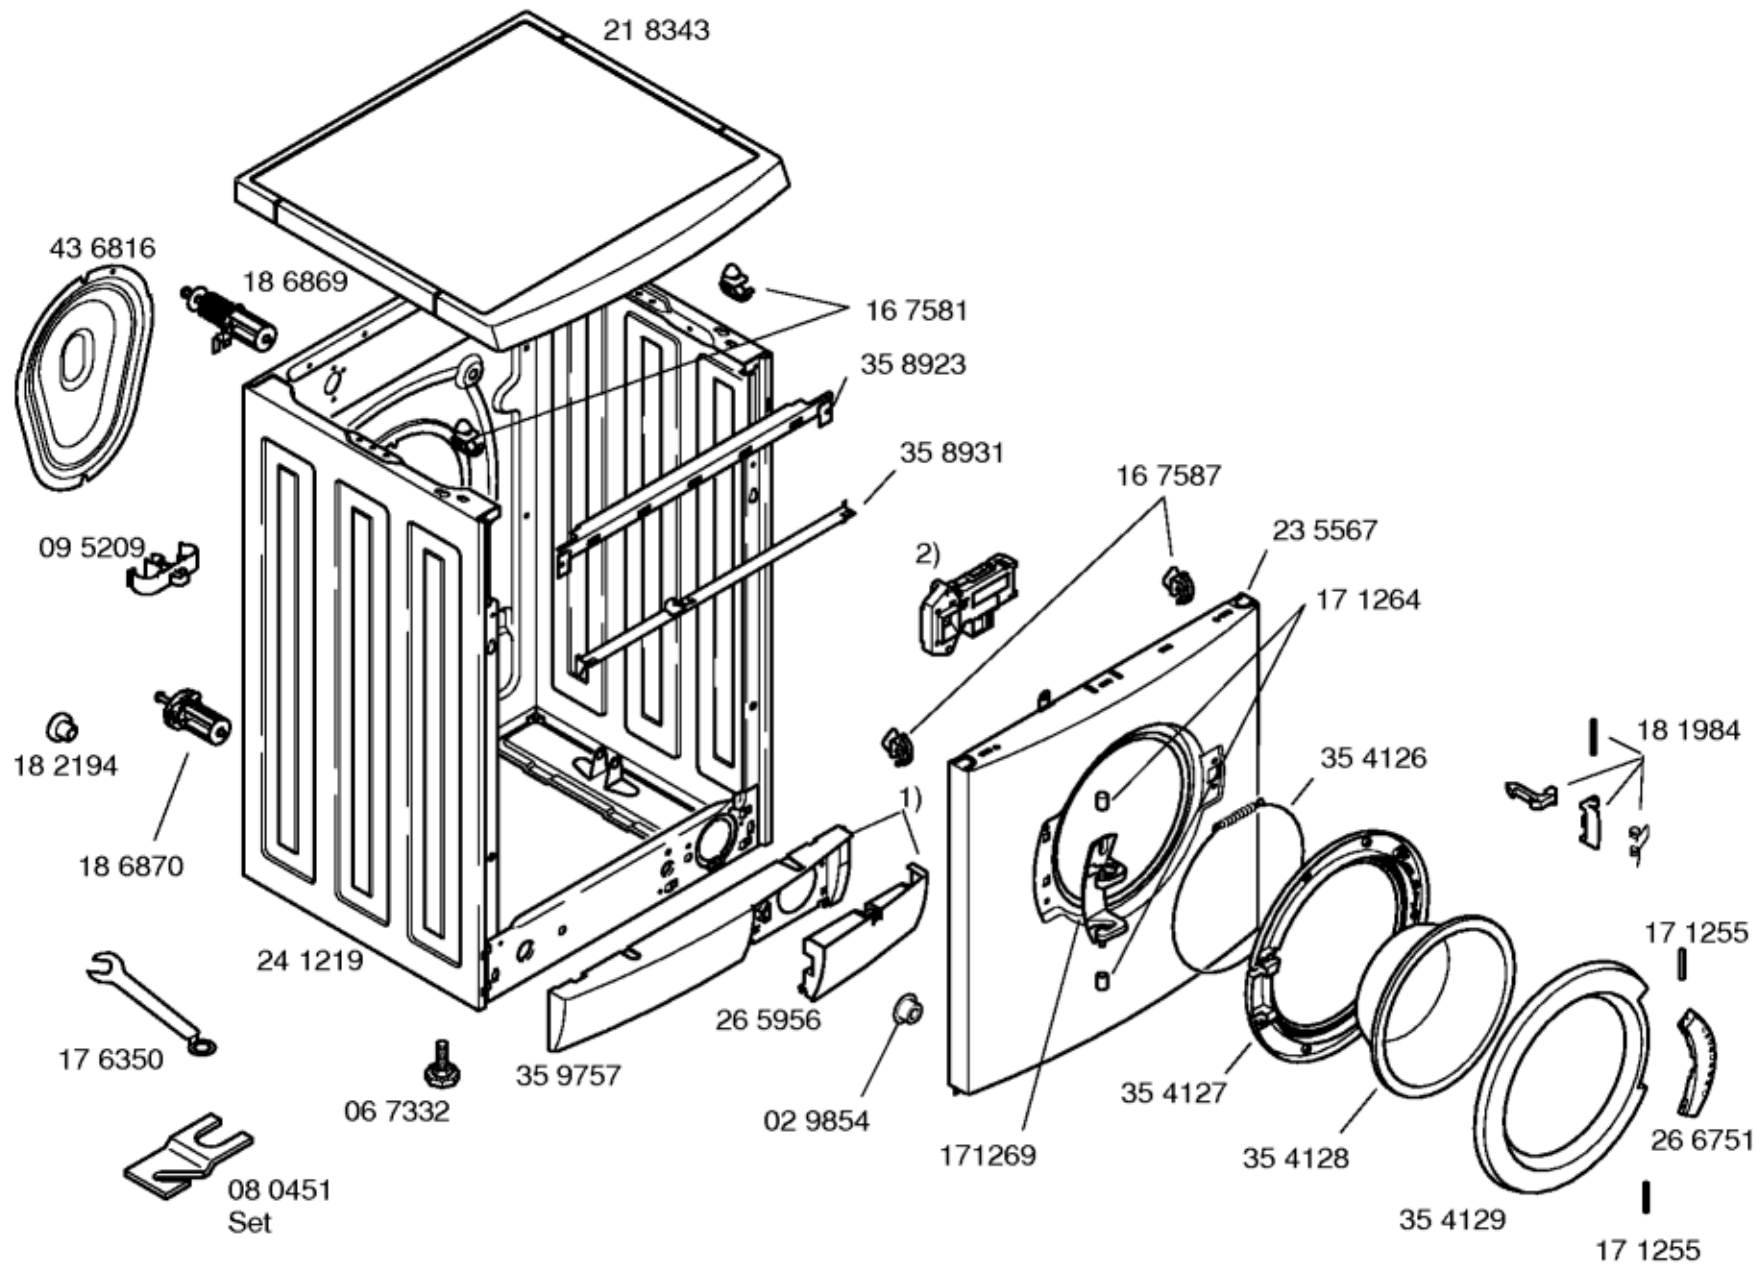

Mat. - Nr. - Konstante
3740 . . . . .

1) 35 5528
2) 18 2154
- V01
- 42 6992
- V02, V03, V04