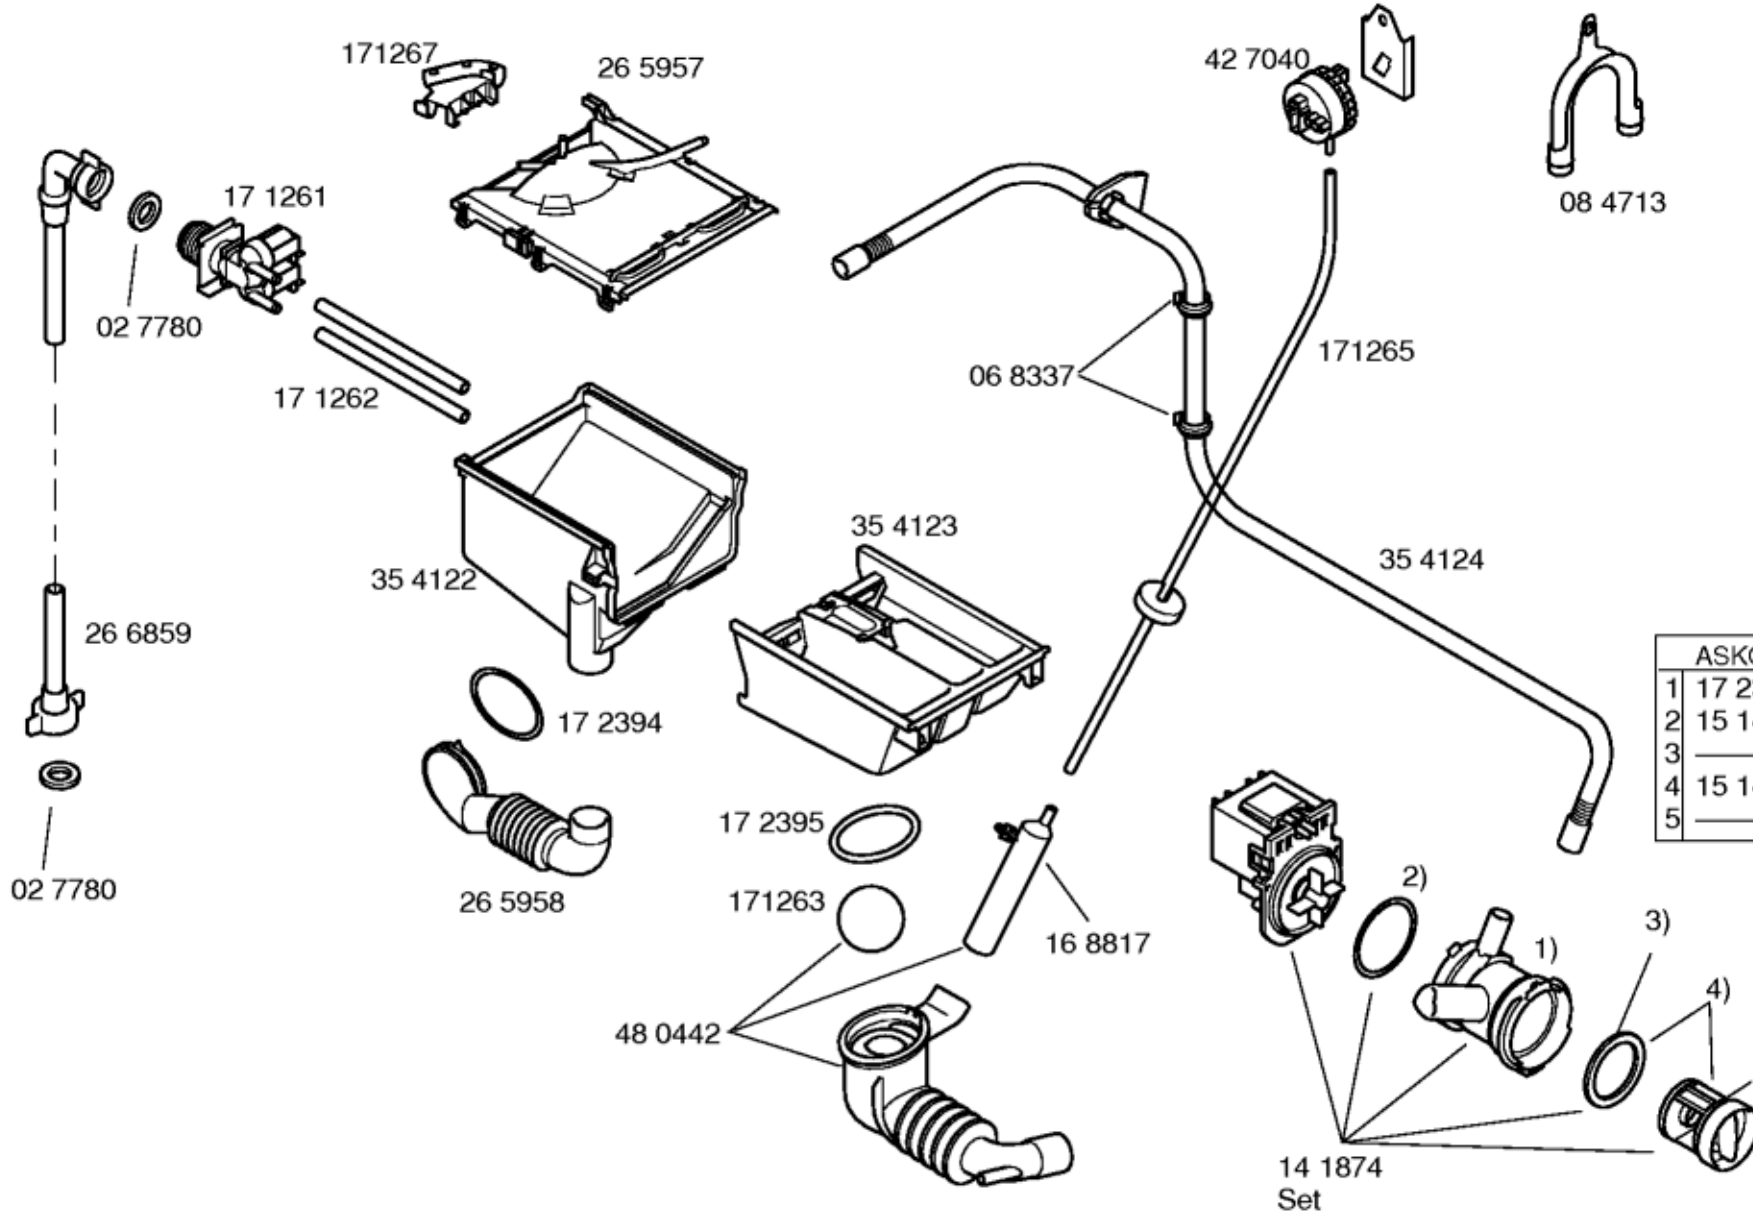

ASKOLL	COPRECI
1	17 2340	17 2337
2	15 1408	15 4358
3	_____	17 2338
4	15 1409	_____
5	_____	17 2339