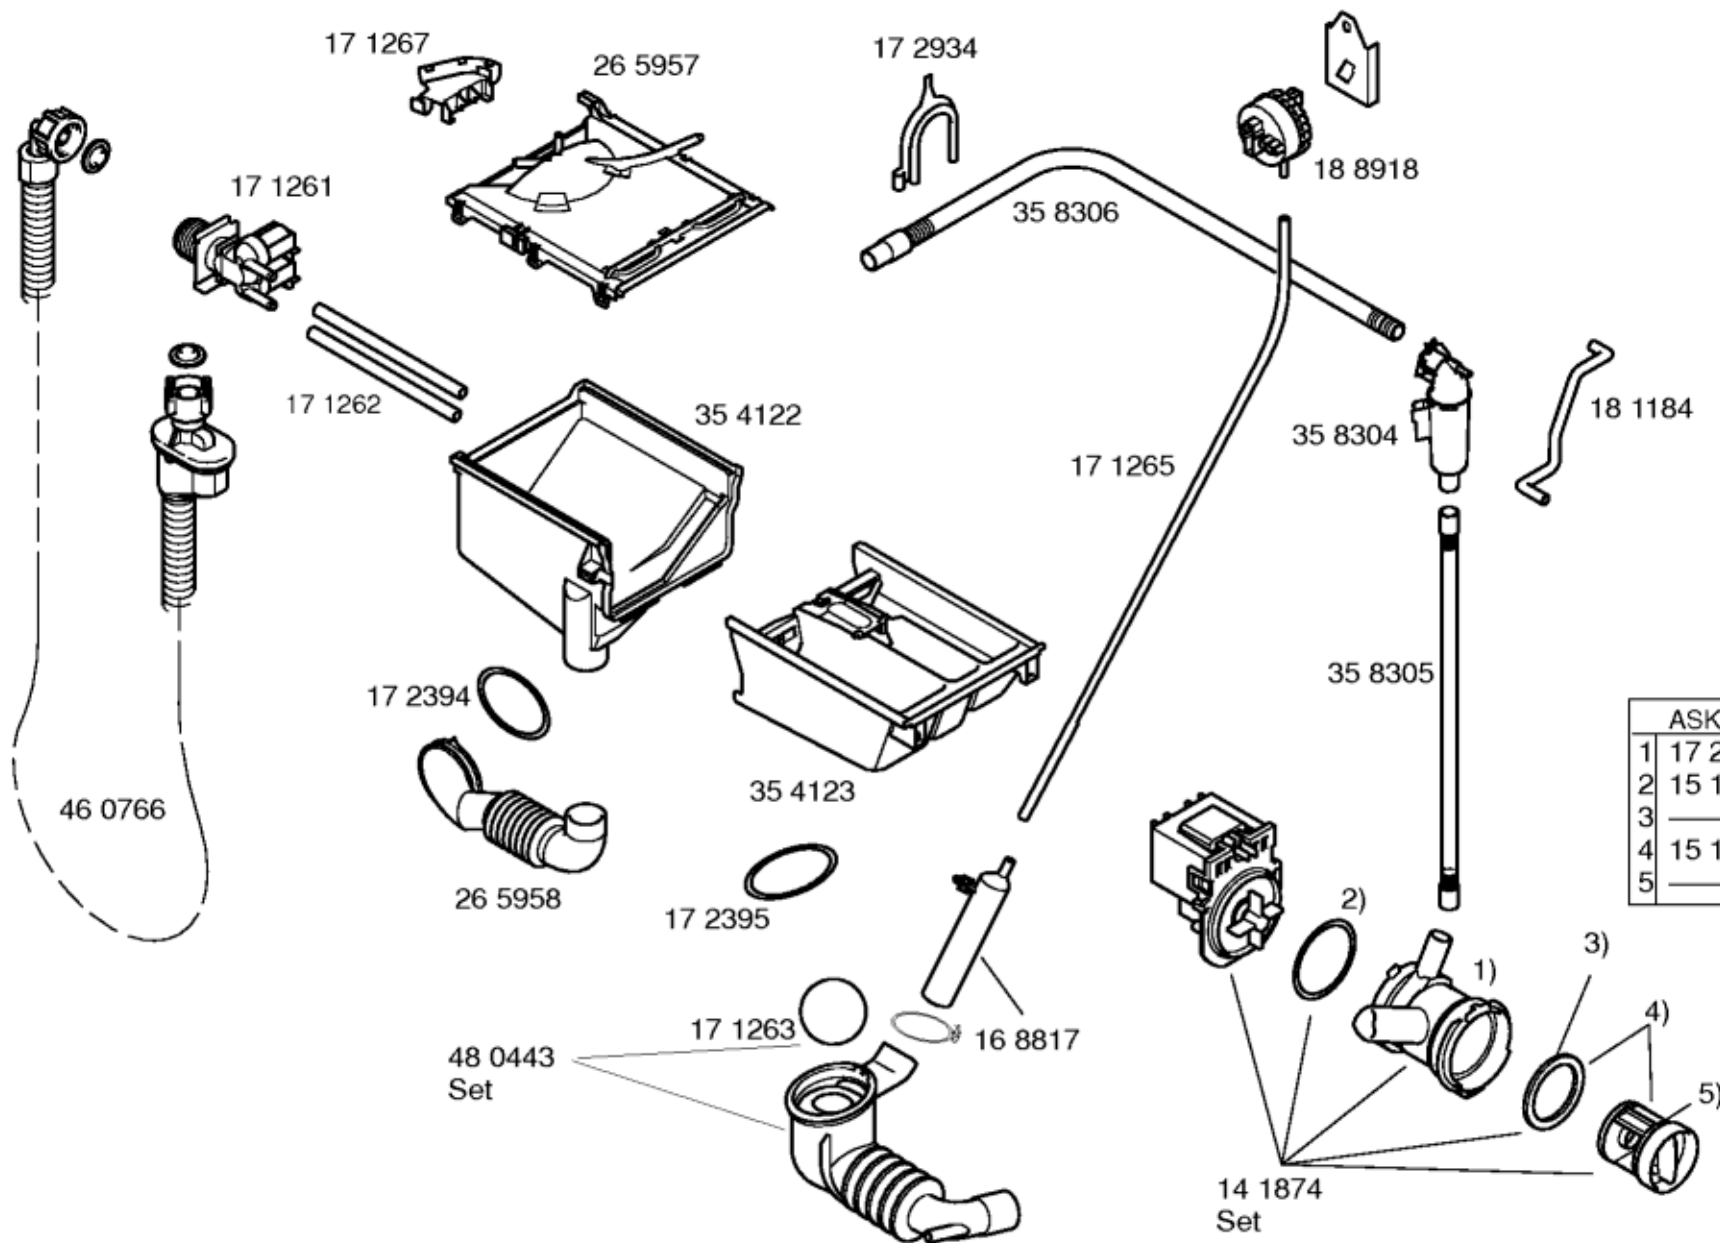

Mat. - Nr. - Konstante
3740

Gebrauchsanweisung
58 3762
(IT)

Programmtabelle
58 3763
(IT)

Mat. - Nr. - Konstante
3740

- 1) 35 5528
- 2) 16 8813
V01
- 3) 18 6869
V02
- 4) 16 8814
V01
- 5) 18 6870
V02

Mat. - Nr. - Konstante
3740

1) 26 5964
Set

Mat. - Nr. - Konstante
3740

	ASKOLL	COPRECI
1	17 2340	17 2337
2	15 1408	15 4358
3	_____	172338
4	15 1409	_____
5	_____	17 2339

Position ID	Spare part no.	Replacement	Description
0001	00067332	00621463	Foot
0002	00084713	00655300	Holder
0003	00095209		Holder
0004	00141874	00145787	Pump-drain
0005	00141875	00144797	Motor
0006	00163750		Ball bearing
0007	00171253	00481580	Power cord
0009	00165362		Cover
0010	00167587	00067083	Holder
0011	00168813		Transit bolt
0012	00168814	00600388	Distance holder
0013	00170961		Sensor-NTC
0014	00171254	00623842	Capacitor-interference suppre.
0015	00171256	00182154	Electric lock
0016	00171261	00428210	Valve-magnet
0017	00171262		Hose-valve/soap box
0018	00171265	00491919	Hose-pressure chamber
0019	00171267		Holder
0020	00171270		Screw
0021	00171271		Screw
0022	00171272		Fixture
0023	00171273		Holder
0024	00171275	00606818	Spring-tank
0025	00172394	00421488	fastening ring
0026	00172395	00603523	fastening ring
0028	00214720		Weight
0029	00214721	00773470	Weight

0030	00215113	00773699	Drum
0031	00235501	00715100	Tub
0033	00235567		Front panel
0034	00265958		Hose-fill
0035	00265961		Heating element
0036	00265965		Band
0037	00266752		Cover
0038	00289822		Support
0039	00354126	00439671	fastening ring
0040	00354130	11002942	Pulley
0041	00354134		fastening ring
0042	00354135		Boot gasket
0044	00355529		Window
0045	00355645		Case-rear part
0046	00358304		Container return
0047	00358305		Hose
0048	00358306		Outlet hose
0049	00358931	00435791	Rail
0050	00360829	00439490	Belt-drive
0052	00460766	11007861	Aquasecure
0053	00480443		Eco-hose-sump
0054	00488255	00432218	Control module
0055	00172698		Coupling
0056	00172697		Coupling
0061	00215904		Worktop