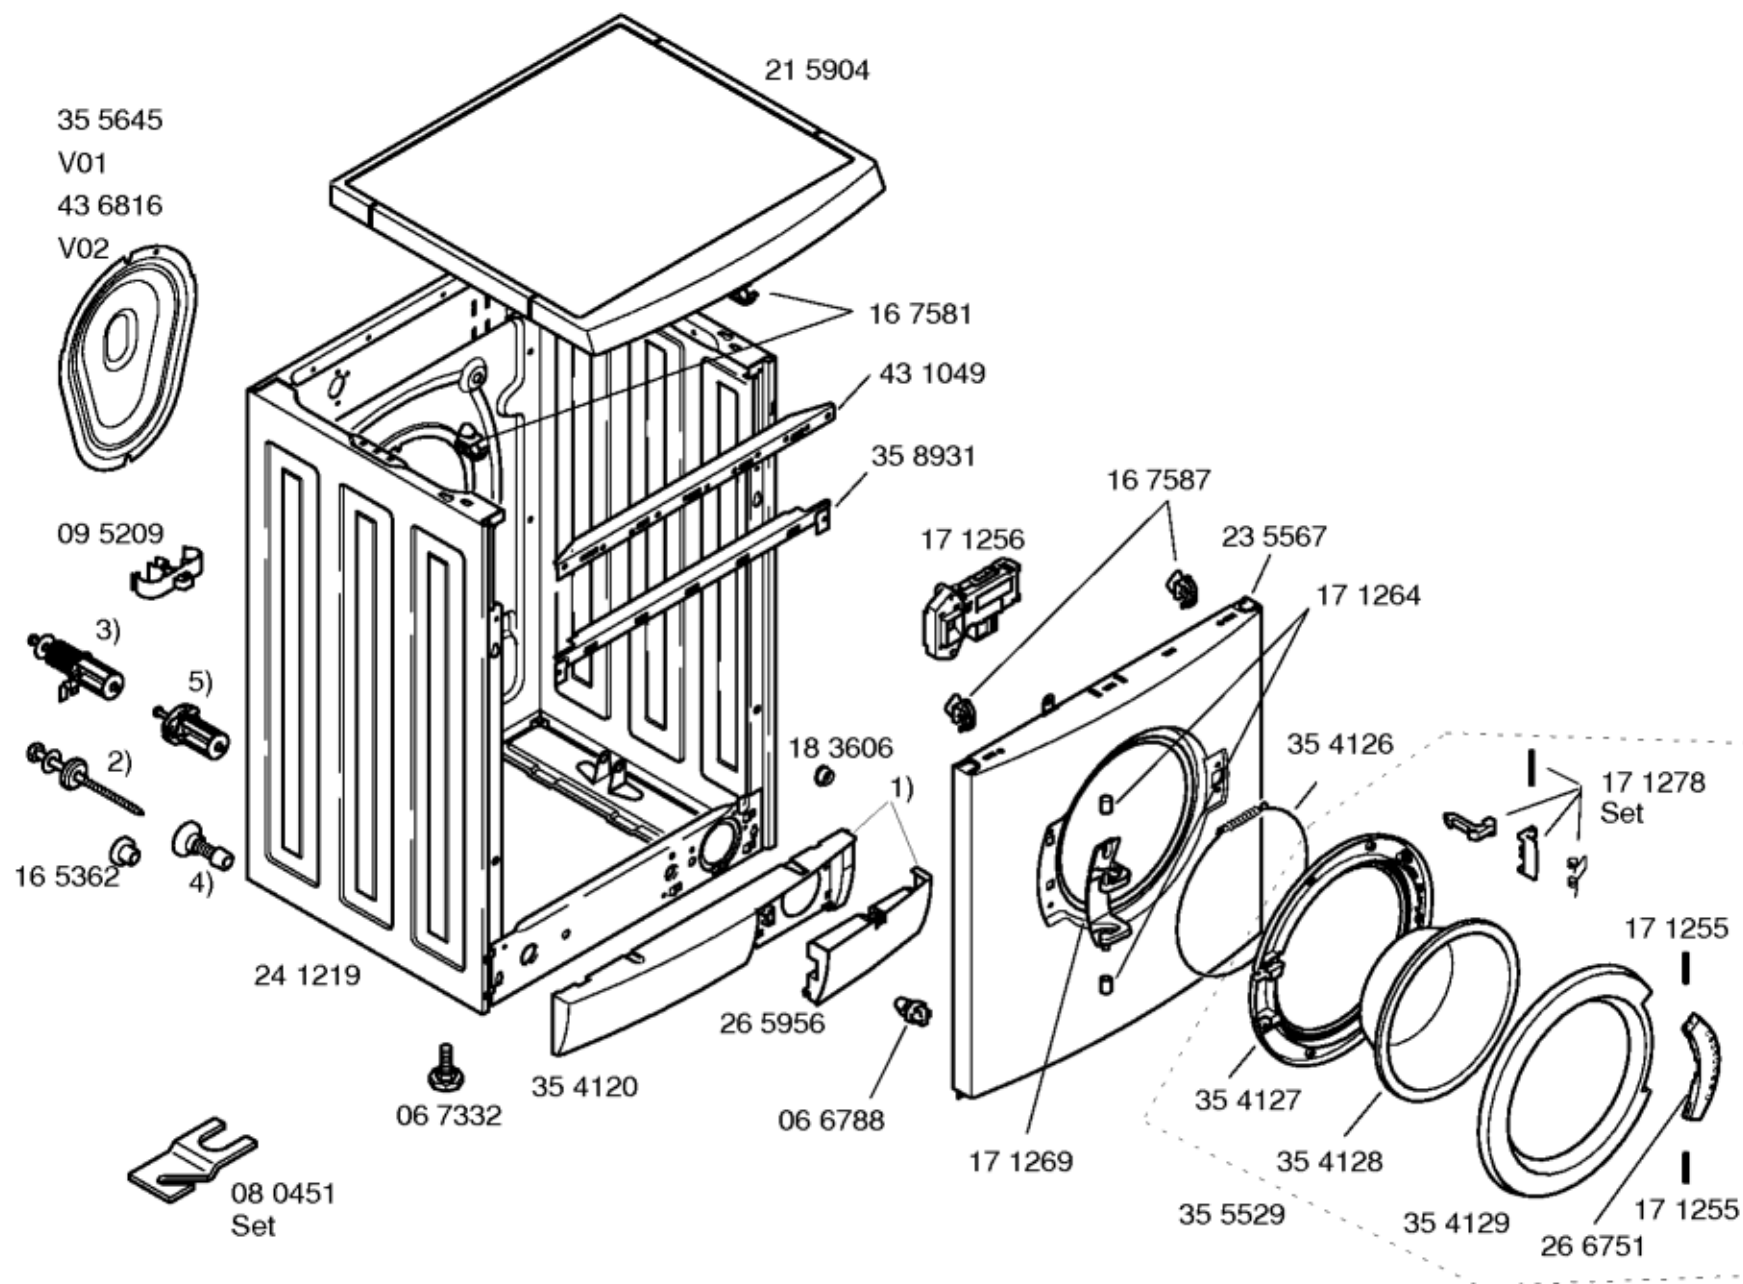

Mat. - Nr. - Konstante
3740

Gebrauchsanweisung
58 3762
(IT)

Programmtabelle
58 3763
(IT)

Mat. - Nr. - Konstante
3740

- 1) 35 5528
- 2) 16 8813
V01
- 3) 18 6869
V02
- 4) 16 8814
V01
- 5) 18 6870
V02

Mat. - Nr. - Konstante
3740

1) 26 5964
Set

Mat. - Nr. - Konstante
3740

	ASKOLL	COPRECI
1	17 2340	17 2337
2	15 1408	15 4358
3	_____	172338
4	15 1409	_____
5	_____	17 2339

Position ID	Spare part no.	Replacement	Description
0001	00067332	00621463	Foot
0002	00084713	00655300	Holder
0003	00095209		Holder
0004	00141874	00145787	Pump-drain
0005	00141875	00144797	Motor
0006	00163750		Ball bearing
0007	00171253	00481580	Power cord
0009	00165362		Cover
0010	00167587	00067083	Holder
0011	00168813		Transit bolt
0012	00168814	00600388	Distance holder
0013	00170961		Sensor-NTC
0014	00171254	00623842	Capacitor-interference suppre.
0015	00171256	00182154	Electric lock
0016	00171261	00428210	Valve-magnet
0017	00171262		Hose-valve/soap box
0018	00171265	00491919	Hose-pressure chamber
0019	00171267		Holder
0020	00171270		Screw
0021	00171271		Screw
0022	00171272		Fixture
0023	00171273		Holder
0024	00171275	00606818	Spring-tank
0025	00172394	00421488	fastening ring
0026	00172395	00603523	fastening ring
0028	00214720		Weight
0029	00214721	00773470	Weight

0030	00215113	00773699	Drum
0031	00235501	00715100	Tub
0033	00235567		Front panel
0034	00265958		Hose-fill
0035	00265961		Heating element
0036	00265965		Band
0037	00266752		Cover
0038	00289822		Support
0039	00354126	00439671	fastening ring
0040	00354130	11002942	Pulley
0041	00354134		fastening ring
0042	00354135		Boot gasket
0044	00355529		Window
0045	00355645		Case-rear part
0046	00358304		Container return
0047	00358305		Hose
0048	00358306		Outlet hose
0049	00358931	00435791	Rail
0050	00360829	00439490	Belt-drive
0052	00460766	11007861	Aquasecure
0053	00480443		Eco-hose-sump
0054	00488255	00432218	Control module
0055	00172698		Coupling
0056	00172697		Coupling
0061	00215904		Worktop