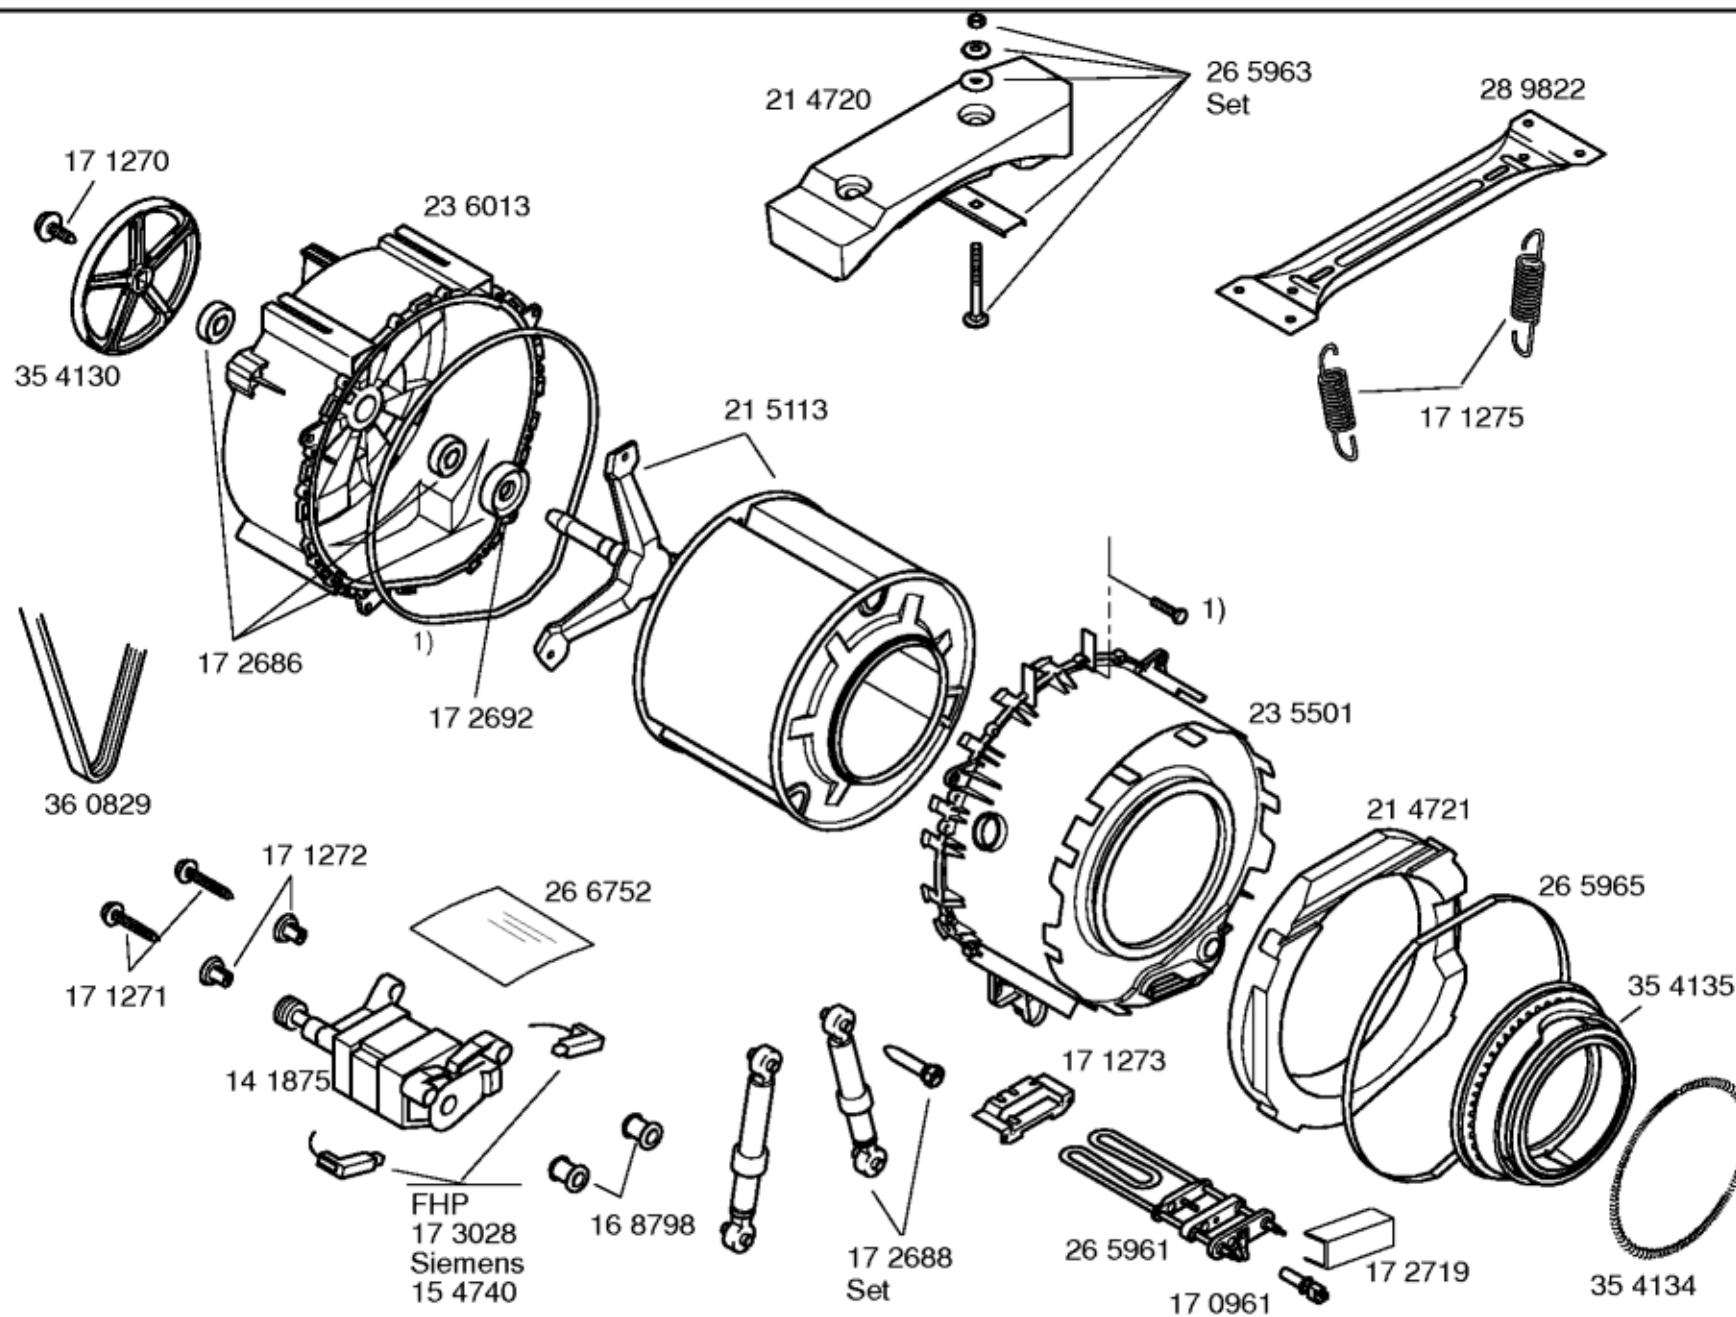

Mat. - Nr. - Konstante
3740

Gebrauchsanweisung
58 3762
(IT)

Programmtabelle
58 3763
(IT)

Mat. - Nr. - Konstante
3740

- 1) 35 5528
- 2) 16 8813
V01
- 3) 18 6869
V02
- 4) 16 8814
V01
- 5) 18 6870
V02

Mat. - Nr. - Konstante
3740

1) 26 5964
Set

Mat. - Nr. - Konstante
3740

	ASKOLL	COPRECI
1	17 2340	17 2337
2	15 1408	15 4358
3	_____	172338
4	15 1409	_____
5	_____	17 2339

Position ID	Spare part no.	Replacement	Description
0001	00067332	00621463	Foot
0002	00084713	00655300	Holder
0003	00095209		Holder
0004	00141874	00145787	Pump-drain
0005	00141875	00144797	Motor
0006	00163750		Ball bearing
0007	00171253	00481580	Power cord
0009	00165362		Cover
0010	00167587	00067083	Holder
0011	00168813		Transit bolt
0012	00168814	00600388	Distance holder
0013	00170961		Sensor-NTC
0014	00171254	00623842	Capacitor-interference suppre.
0015	00171256	00182154	Electric lock
0016	00171261	00428210	Valve-magnet
0017	00171262		Hose-valve/soap box
0018	00171265	00491919	Hose-pressure chamber
0019	00171267		Holder
0020	00171270		Screw
0021	00171271		Screw
0022	00171272		Fixture
0023	00171273		Holder
0024	00171275	00606818	Spring-tank
0025	00172394	00421488	fastening ring
0026	00172395	00603523	fastening ring
0028	00214720		Weight
0029	00214721	00773470	Weight

0030	00215113	00773699	Drum
0031	00235501	00715100	Tub
0033	00235567		Front panel
0034	00265958		Hose-fill
0035	00265961		Heating element
0036	00265965		Band
0037	00266752		Cover
0038	00289822		Support
0039	00354126	00439671	fastening ring
0040	00354130	11002942	Pulley
0041	00354134		fastening ring
0042	00354135		Boot gasket
0044	00355529		Window
0045	00355645		Case-rear part
0046	00358304		Container return
0047	00358305		Hose
0048	00358306		Outlet hose
0049	00358931	00435791	Rail
0050	00360829	00439490	Belt-drive
0052	00460766	11007861	Aquasecure
0053	00480443		Eco-hose-sump
0054	00488255	00432218	Control module
0055	00172698		Coupling
0056	00172697		Coupling
0061	00215904		Worktop